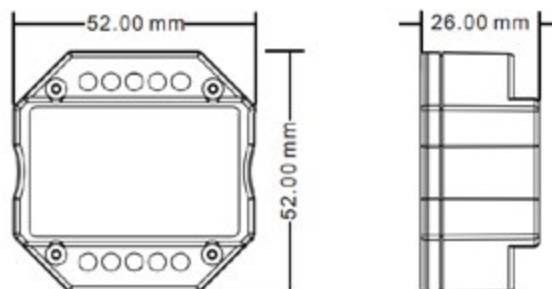

Referencia	Potencia	Medidas (mmxmm)	Wifi	PVP
83172	360W	52x52x26	2.4G	57,50 €