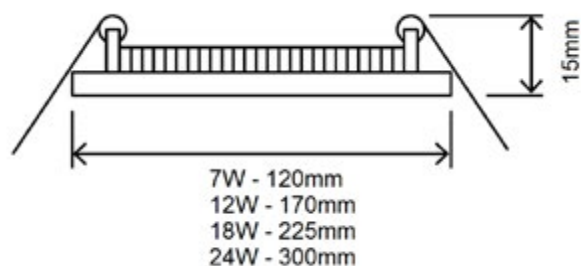

Referencia	Potencia	CCT	Lúmenes	Color	Corte (mm)		Ecoraee	PVP
71801	7W	3.000K	595	○	100X100	80	0,09	11,06 €
94454	7W	4.000K	700	○	100X100	80	0,09	11,06 €
71802	7W	6.000K	735	○	100X100	80	0,09	11,06 €
71805	12W	3.000K	1.020	○	150X150	30	0,09	15,08 €
71383	12W	4.000K	1.200	○	150X150	30	0,09	15,08 €
71806	12W	6.000K	1.260	○	150X150	30	0,09	15,08 €
71809	18W	3.000K	1.530	○	200X200	20	0,09	17,82 €
94458	18W	4.000K	1.800	○	200X200	20	0,09	17,82 €
71810	18W	6.000K	1.890	○	200X200	20	0,09	17,82 €
21045	24W	3.000K	2.040	○	275X275	20	0,09	28,48 €
21458	24W	4.000K	2.400	○	275X275	20	0,09	28,48 €
21052	24W	6.000K	2.520	○	275X275	20	0,09	28,48 €