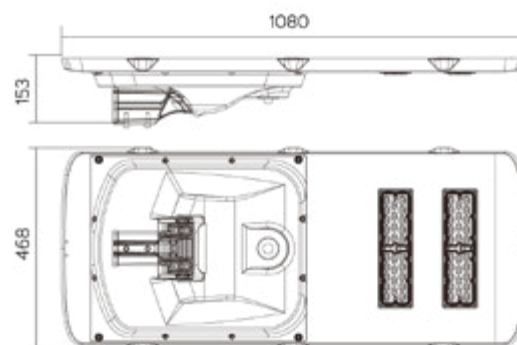

QR videos e información

Referencia	Potencia	CCT	Lúmenes	Medidas (mm)	Ecoraee	PVP
83354	60W	4.000K	10.200	1080X468X153	0,50	990,00 €
83355	80W	4.000K	13.600	1080X468X153	0,50	1.300,00 €