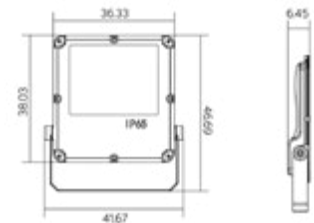

Datos Técnicos

Proyector de alta potencia, con gran relación calidad precio.

150lm/w, driver regulable y ópticas intercambiables.

Modelos de 100 a 300w con driver Sosen.

Modelos de 400 a 500w driver Philips. Chip SMD 3030.

Consultar ópticas disponibles.

Conector estanco incluido.

Acabado

Negro

>70 CRI	3 Años Garantía	220 - 240V	Ø 65 IP
>0,90 FP	-20° +40°	50-60 HZ	ON-OFF 50000
90°	REGULABLE	50000h	0 - 10V

82227
Conector estanco IP65 incluido

200W

Referencia	Potencia	CCT	Lúmenes	Ecoraee	PVP
83351	100W	5.700K	15.000	0,16	149,00 €
83352	150W	5.700K	22.500	0,16	179,00 €
83353	200W	5.700K	30.000	0,16	219,00 €
83357	300W	5.700K	45.000	0,50	299,00 €
83358	400W	5.700K	60.000	0,50	569,00 €
83359	500W	5.700K	75.000	0,50	629,00 €

CHIP