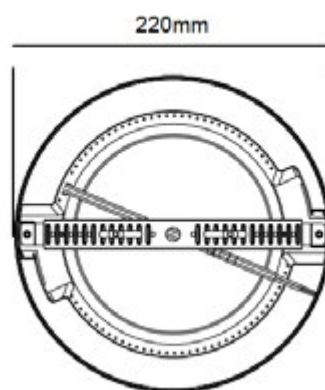

Aquiles Downlights

Navigator

Datos Técnicos

Downlight ajustable.

CCT.

Sensor opcional.

Acabado

Blanco, Negro, Oro o Plata.

>80 CRI	3 Años Garantía	220 - 240V	40 IP
>0,50 FP	-20° +50°	50-60 HZ	PERSONALIZABLE
ON-OFF 50000	30000h	120°	

Referencia	Descripción	Potencia	CCT	Lúmenes	Color	Corte (mm)		Ecoraee	PVP
82890	CON SENSOR	18W	CCT	1.800		65-205	20	0,09	54,60 €
80766	SIN SENSOR	18W	CCT	1.800		65-205	20	0,09	44,72 €

Referencia	Descripción	Color		Ecoraee	PVP
82892	ARO ACCESORIO AQUILES CON SENSOR		20	0	5,86 €
82893	ARO ACCESORIO AQUILES CON SENSOR		20	0	5,86 €
82894	ARO ACCESORIO AQUILES CON SENSOR		20	0	5,86 €
NV0071	ARO ACCESORIO AQUILES SIN SENSOR		20	0	5,86 €
NV0072	ARO ACCESORIO AQUILES SIN SENSOR		20	0	5,86 €
NV0073	ARO ACCESORIO AQUILES SIN SENSOR		20	0	5,86 €