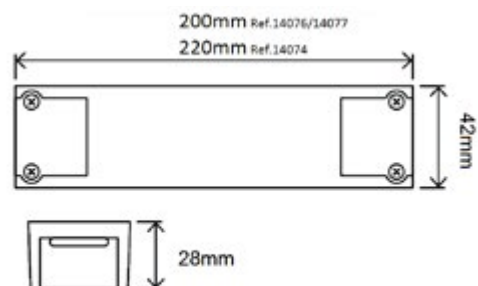

Datos Técnicos

Diseñados para mantener el encendido de la luminaria en caso de fallo de energía.

Compatible con modelos para luminarias con driver interno y externo.

Tamaño compacto debido a la batería incorporada.

Una batería de iones de litio de alta capacidad (hasta 3000 mAh) garantiza el funcionamiento estable en modo de emergencia hasta 180 minutos.

Rango de carga de hasta 48W.

Protección contra sobrecarga y descarga completa de la batería.

Compatibilidad con las luminarias Navigator.

Tiempo de carga 24h.

Referencia	Potencia	Potencia de emergencia	Tensión de entrada V	Tensión de salida V	Batería	Autonomía (min.)	PVP
14076	3-48W	2,2 W	AC 220-240V	DC 25-180V	Li-ion 3,7 V 1500 mAh	60	31,20 €
14077	3-48W	2,2 W	AC 220-240V	DC 25-180V	Li-ion 3,7 V 3000 mAh	180	41,60 €
14074	3-24W	24W	AC 220-240V	DC 185-220V	Li-ion 3,7 V 3000 mAh	60	43,68 €