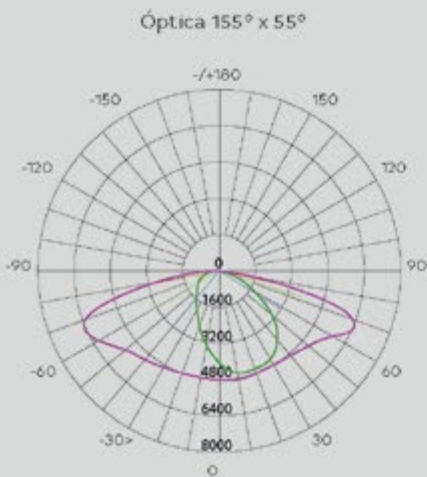

5

AÑOS
GARANTÍA

Farola LED

Acople
Inclinable

Rotación Horizontal $-15^{\circ} +20^{\circ}$

Rotación Vertical $-15^{\circ} +20^{\circ}$

- 1 Estanqueidad IP66
- 2 Tecnología de disipación del aire
Alta disipación del aire sin ranuras
- 3 Protección contra sobretensiones
Proporciona una protección del driver ante cambios de tensión. 10KV
- 4 Desconector eléctrico de seguridad
El interruptor automático corta la energía al abrir la carcasa, más seguridad.
- 5 Fuente de alimentación LED 
- 6 Sistema de apertura sin herramientas
Para abrir el cuerpo de la carcasa de la luminaria sin herramientas, facilita su mantenimiento.
- 7 Chip Led 5050SMD 