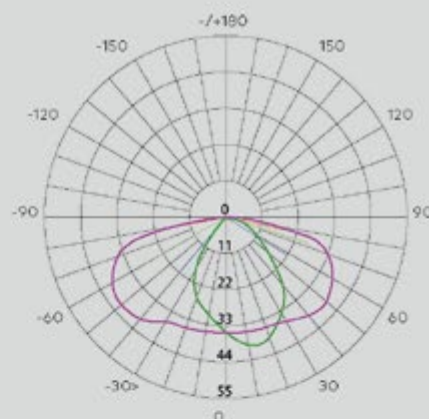

¿Por qué no reemplazar las farolas tradicionales con farolas solares LED?

La farola Solar Phoenix funciona sin una conexión directa a la red, solo con la energía proporcionada por el sol, de manera limpia, ahorrando costes de instalación y tarifa eléctrica. La farola Phoenix es autónoma y puede encenderse según su programación.

Está equipada con un panel solar en su parte superior, una batería de Li-Po en su interior y son controlables remotamente mediante un mando.

La farola solar dispone de detector de movimiento, lo que le permite iluminar y gestionar su autonomía de manera más inteligente. Cuando se detecta movimiento la luz pasa a funcionar al 100% de su intensidad, si no hay movimiento o presencia por un rato, la farola vuelve a un estado de ahorro de energía que proporciona el 30% de iluminación.

La instalación de este tipo de luminarias viales es muy sencilla, no se requiere tendido eléctrico, solo su colocación en un poste o báculo, a la altura adecuada y perfectamente fijado a este. La iluminación solar es una inversión única, sin mantenimiento anual y con una gran durabilidad, que permite amortizar la inversión en menos de 3 años.

La farola solar no entraña ningún peligro en su uso, pues es un producto de ultra bajo voltaje, por lo que se puede usar en cualquier situación sin riesgo.