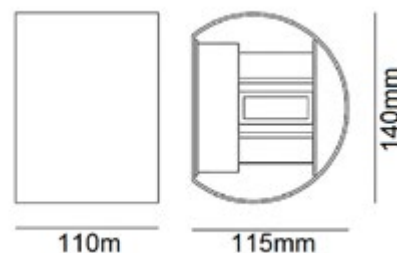

Referencia	Potencia	CCT	Lúmenes	Color		Ecoraee	PVP
82887	10W	3.000K	750		20	0,16	57,20 €
82888	10W	3.000K	750		20	0,16	57,20 €