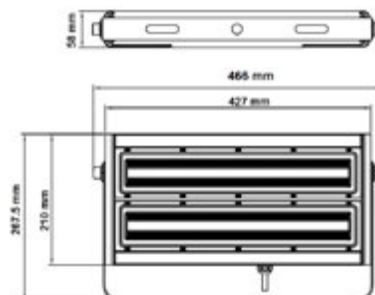

Datos Técnicos

Proyector de alta potencia.
Excelentes prestaciones.

Acabado

Negro

>80 CRI	3 Años Garantía	176- 264V	65 IP
>0.90 FP	-30° +45°	50-60 HZ	08 IK
ON-OFF 50000	30000h	85°	

125W

200W

250W