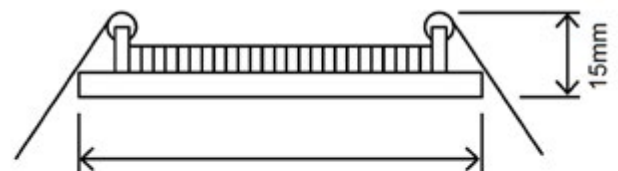

CE RoHS ^{CHIP} EPISTAR

Datos Técnicos

Downlight Extrafino Redondo.
Opción de regulación (página 82).

Acabado

Blanco.

>80 CRI	3 Años Garantía	85 - 265V	∅ 40 IP
>0.90 FP	-20° +50°	50-60 HZ	PERSONALIZABLE
ON-OFF 50000	30000h	120°	