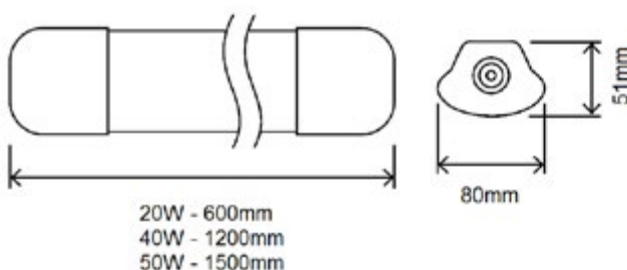

Datos Técnicos

Posibilidad de conexión en línea.
Kit de montaje incluido.
Rendimiento 130lm/w*.
Chip SMD2835.
Consumo máximo para conexión en línea 150w.

Acabado

Blanco

>80 CRI	3 Años Garantía	176- 264V	Ø 65 IP
>0.90 FP	±20° -20° +40°	50-60 HZ	0.8 IK
ON-OFF 150000	30000h	120°	

Referencia	Potencia	CCT	Lúmenes		Ecoraee	PVP
61379	20W	4.000K	2.600	12	0,09	27,30 €
61376	20W	6.000K	2.700	12	0,09	27,30 €
71832	40W	4.000K	5.100	8	0,16	41,48 €
61377	40W	6.000K	5.200	8	0,16	41,48 €
71833	50W	4.000K	6.500	8	0,16	54,08 €
61378	50W	6.000K	6.700	8	0,16	54,08 €

*rendimiento mejorado desde partida N0124