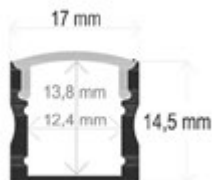

Eros

Referencia	Color		PVP
14630	ALUMINIO	100	17,68 €
14630BLACK	NEGRO	100	30,68 €
14630WHITE	BLANCO	100	30,68 €