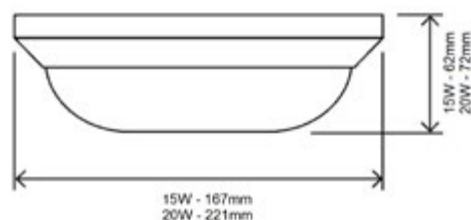

Referencia	Descripción	Potencia	CCT	Lúmenes	Color	Ecoraee	PVP
82863		15W	4.000K	1.300	○	10	14,30 €
82864		15W	6.000K	1.400	○	10	14,30 €
82865		20W	4.000K	1.700	○	10	18,08 €
82866		20W	6.000K	1.800	○	10	18,08 €
NV0003	KEOPS REDONDO-ACC.-MARCO-DECORATIVO-15W-NEGRO				●		2,08 €
NV0004	KEOPS REDONDO-ACC.-MARCO-DECORATIVO-15W-BLANCO				○		2,08 €
NV0005	KEOPS REDONDO-ACC.-MARCO-DECORATIVO-20W-NEGRO				●		2,60 €
NV0006	KEOPS REDONDO-ACC.-MARCO-DECORATIVO-20W-BLANCO				○		2,60 €
NV0007	KEOPS REDONDO-ACC.-MARCO LISO-15W-NEGRO				●		1,56 €
NV0008	KEOPS REDONDO-ACC.-MARCO LISO-15W-BLANCO				○		1,56 €
NV0009	KEOPS REDONDO-ACC.-MARCO LISO-20W-NEGRO				●		2,34 €
NV0010	KEOPS REDONDO-ACC.-MARCO LISO-20W-BLANCO				○		2,34 €
NV0015	KEOPS REDONDO-ACC.-MARCO REJILLA-15W-NEGRO				●		1,56 €
NV0016	KEOPS REDONDO-ACC.-MARCO REJILLA-15W-BLANCO				○		1,56 €
NV0017	KEOPS REDONDO-ACC.-MARCO REJILLA-20W-NEGRO				●		2,34 €
NV0018	KEOPS REDONDO-ACC.-MARCO REJILLA-20W-BLANCO				○		2,34 €