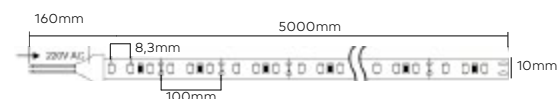

Pitágoras

Tiras Led 220V
Monocolor

Datos Técnicos

Tira led 220 IP67.

Excelente calidad-precio.

Especialmente creada para aplicaciones que necesiten funcionar directamente a 220V sin fuente de alimentación.

Ventas al corte por metros. Rollo 50 metros.

Requiere toma de tierra.

Para soldadura utilizar un cable flexible de 2x0.5 mm de sección.

>80 CRI	3 Años Garantía	220 - 240V	67 IP
>0.90 FP	-20° +40°	ON-OFF 50000	30000h
120°			

Accesorios

Referencia	Potencia	CCT	Lm/m	Corte (mm)	Medidas (mm)	leds/metro		Ecoraee	PVP
83220	10W/m	3.000K	1.000	100	10X50.000	120	1	0,09	14,50 €
83221	10W/m	4.000K	1.050	100	10X50.000	120	1	0,09	14,50 €
83222	10W/m	6.000K	1.100	100	10X50.000	120	1	0,09	14,50 €
83244	14W/m	3.000K	1.400	100	10X50.000	120	1	0,09	16,20 €
83245	14W/m	4.000K	1.450	100	10X50.000	120	1	0,09	16,20 €
83246	14W/m	6.000K	1.500	100	10X50.000	120	1	0,09	16,20 €

Referencia	Descripción		PVP
83223	PITAGORAS-CABLE CONECTOR-220V	1	2,00 €
83224	PITAGORAS-TAPA FINAL-220V	1	1,30 €
83240	PITAGORAS CONECTOR UNION 220V	1	1,50 €
14609	Sellador	1	5,72 €
14633	EVANS-Mando Monocolor 1 zona	1	30,68 €
14634	EVANS-Mando Monocolor 4 zonas	1	32,76 €
83226	Receptor monocolor	1	79,00 €