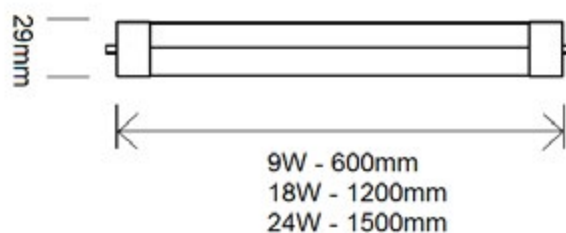

Tubos y Pantallas

ÍNDICE

Draco	86
Rin	87
Perseo	88
Alexia	90
Martina	91
Kyos	92
Sigma	93
Tango	94
Lina	98

Datos Técnicos

Tubo led.
Cebador no incluido.
Packaging rígido individual.

Acabado

Blanco

>80 CRI	4 Años Garantía	165 - 265V	20 IP
>0.50 FP	-20° +40°	50-60 HZ	ON-OFF 50000
30000h	270°		