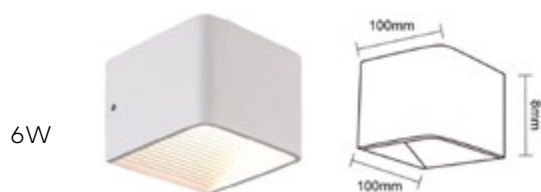

Kefi

Apliques de pared

Navigator

Datos Técnicos

Uso interior.
Ángulo de luz bidireccional.

Acabado

Blanco o Negro

>80 CRI	3 Años Garantía	220 - 240V	20 IP
>0.90 FP	-20° +40°	50-60 HZ	ON-OFF 50000
50000h			