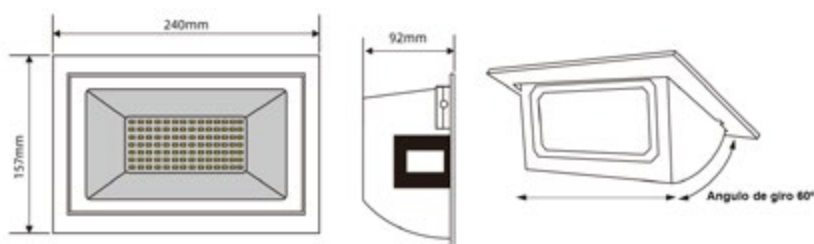

Altea

Foco basculante

Navigator

Datos Técnicos

Especialmente diseñado para entorno comercial como hoteles, restaurantes, supermercados, museos, etc.

Caja interior orientable, para resaltar las zonas deseadas.

Driver Externo con alta eficiencia.

Altea rectangular

Acabado

Blanco

>80 CRI	3 Años Garantía	220 - 240V	40 IP
>0.90 FP	-20° +40°	50-60 HZ	ON-OFF 50000
40000h	45°		

Altea redondo

Referencia	Potencia	CCT	Lúmenes	Color		Ecoraee	PVP
20543	40W	3.000K	3.900	○	5	0,16	150,80 €
20550	40W	4.000K	3.950	○	5	0,16	150,80 €
20567	40W	6.000K	4.100	○	5	0,16	150,80 €

Altea rectangular

Referencia	Potencia	CCT	Lúmenes	Color		Ecoraee	PVP
20512	40W	3.000K	3.900	○	5	0,16	104,00 €
20529	40W	4.000K	3.950	○	5	0,16	104,00 €
20536	40W	6.000K	4.100	○	5	0,16	104,00 €