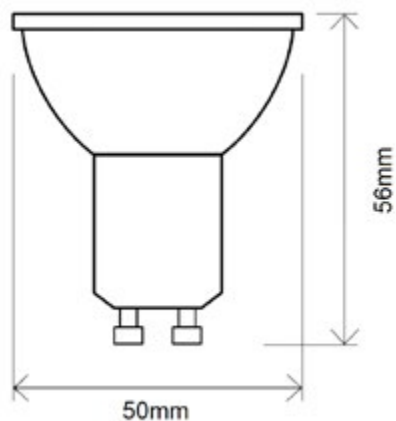

Xena

Dicroica GU10

>80 CRI	3 Años Garantía	220 - 240V	20 IP
>0.50 FP	-20° +40°	50-60 HZ	ON-OFF 50000
30000h	60°	10/100	REGULABLE

Referencia	Descripción	Potencia	CCT	Lúmenes	Casquillos		Ecorae	PVP
82840		8W	2.700K	785	GU10	100	0,11	4,56 €
82841		8W	3.000K	790	GU10	100	0,11	4,56 €
82842		8W	4.000K	800	GU10	100	0,11	4,56 €
83252		8W	5.000K	805	GU10	100	0,11	4,56 €
82843		8W	6.000K	810	GU10	100	0,11	4,56 €
82844	REGULABLE	8W	2.700K	785	GU10	100	0,11	7,68 €
82845	REGULABLE	8W	3.000K	790	GU10	100	0,11	7,68 €
82846	REGULABLE	8W	4.000K	800	GU10	100	0,11	7,68 €
82847	REGULABLE	8W	6.000K	810	GU10	100	0,11	7,68 €