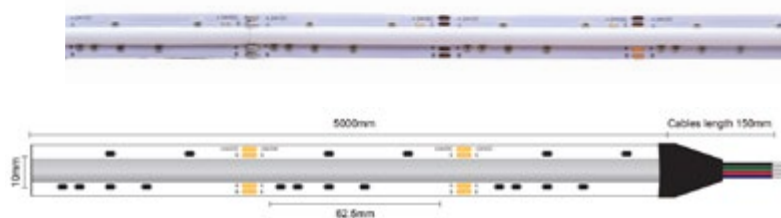

Datos Técnicos

RGB y CCT.

IP44.

Rollo 5 metros.

Alta calidad y eficiencia, proporciona una iluminación uniforme sin puntos visibles.

COB CCT

COB RGB

>90 CRI	5 Años Garantía	24V	Ø 44 IP
>0.90 FP	-20° +40°	ON-OFF 100000	50000h
120°			