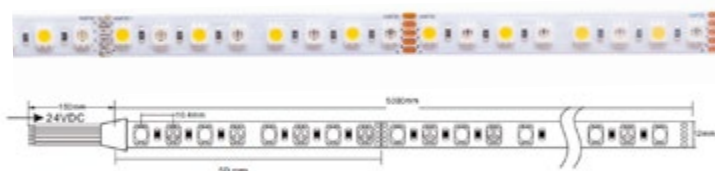

Centro comercial
La Rambla

mbla
PING

Datos Técnicos

Rollo 5 metros.
IP20 e IP65.
LED SMD5050.

14.4 W

>90 CRI	5 Años Garantía	24V	>0.90 FP
-20° +40°	ON-OFF 100000	50000h	120°

19.2 W

Referencia	Potencia	CCT	Lm/m	Corte (mm)	Medidas (mm)	leds/metro		Ecoraee	PVP
82769	14,4W	RGB+3.000K	620+1.400	100	12X5.000	60	10	0,09	70,20 €
82770	14,4W	RGB+4.000K	620+1.420	100	12X5.000	60	10	0,09	70,20 €
82771	14,4W	RGB+6.000K	620+1.440	100	12X5.000	60	10	0,09	70,20 €
82772	19,2W	RGB+3.000K	780+1.800	50	12X5.000	120	10	0,09	88,40 €
82773	19,2W	RGB+4.000K	780+1.860	50	12X5.000	120	10	0,09	88,40 €
82774	19,2W	RGB+6.000K	780+1.900	50	12X5.000	120	10	0,09	88,40 €