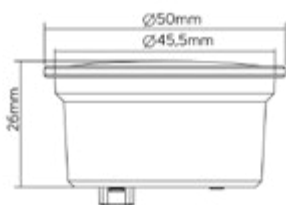

Icono

Dicroica compacta

Detalle del selector CCT

Características

Dicroica compacta, ideal para zonas donde por altura no entra una dicroica normal.

Sin conector GU10, conexión por cable.

Selector de CCT en la parte trasera para elegir el color temperatura.