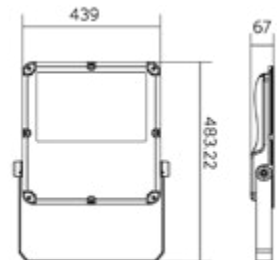

Datos Técnicos

Proyector de alta potencia, con gran relación calidad precio.

150lm/w, driver regulable y ópticas intercambiables.

Modelos de 100 a 300w con driver Sosen.

Modelos de 400 a 500w driver Philips. Chip SMD 3030.

Consultar ópticas disponibles.

Conector estanco incluido.

Acabado

Negro

>70 CRI	3 Años Garantía	220 - 240V	Ø 65 IP
>0,90 FP	-20° +40°	50-60 HZ	ON-OFF 50000
90°	REGULABLE	50000h	0 - 10V

82227
Conector estanco IP65 incluido

400W-500W

Referencia	Potencia	CCT	Lúmenes	Ecoraee	PVP
83351	100W	5.700K	15.000	0,16	149,00 €
83352	150W	5.700K	22.500	0,16	179,00 €
83353	200W	5.700K	30.000	0,16	219,00 €
83357	300W	5.700K	45.000	0,50	299,00 €
83358	400W	5.700K	60.000	0,50	569,00 €
83359	500W	5.700K	75.000	0,50	629,00 €

CHIP