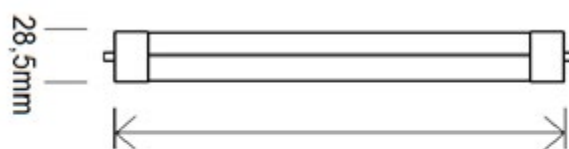

Rin

Tubos Led

Navigator

Datos Técnicos

Tubo led.

Uso para productos cárnicos.

Material de plástico y ausencia de mercurio.

Acabado

Rosa

>80 CRI	3 Años Garantía	170 - 265V	Ø 20 IP
>0.90 FP	-40° +40°	50-60 HZ	ON-OFF 50000
40000h	110°		

9W - 605mm
12W - 911mm
18W - 1215mm
24W - 1515mm

Referencia	Potencia	CCT		Ecoraee	PVP
61391	9W	ROSA	25	0,11	15,08 €
61392	12W	ROSA	25	0,11	16,64 €
61393	18W	ROSA	25	0,11	20,80 €
61394	24W	ROSA	25	0,11	26,00 €

CE **RoHS** ^{CHIP} **EPISTAR**