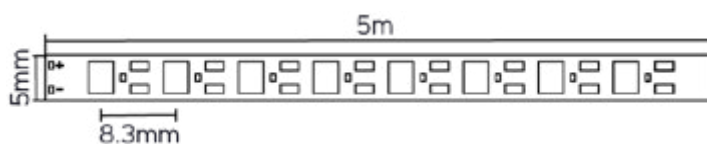

Datos Técnicos

Tira led corte 1 cm, se adapta a todas las medidas.

La tira permite quitar un led y doblar ese tramo para facilitar la instalación en zonas con curvas o "L".

Chip SMD2835.

Rollos de 5 metros.