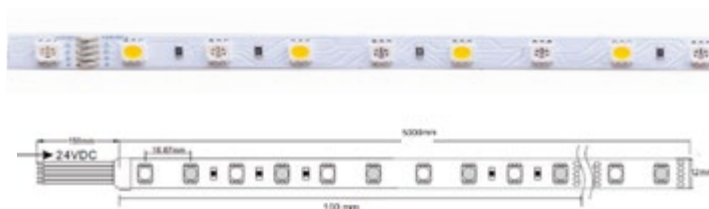

Centro comercial
La Rambla

mbla
PING

Datos Técnicos

Rollo 5 metros.
IP20 e IP65.
LED SMD5050.

14.4 W

>90 CRI	5 Años Garantía	24V	>0.90 FP
-20° +40°	ON-OFF 100000	50000h	120°

19.2 W

Referencia	Potencia	CCT	Lm/m	Corte (mm)	Medidas (mm)	leds/metro		Ecoraee	PVP
82769	14,4W	RGB+3.000K	620+1.400	100	12X5.000	60	10	0,09	70,20 €
82770	14,4W	RGB+4.000K	620+1.420	100	12X5.000	60	10	0,09	70,20 €
82771	14,4W	RGB+6.000K	620+1.440	100	12X5.000	60	10	0,09	70,20 €
82772	19,2W	RGB+3.000K	780+1.800	50	12X5.000	120	10	0,09	88,40 €
82773	19,2W	RGB+4.000K	780+1.860	50	12X5.000	120	10	0,09	88,40 €
82774	19,2W	RGB+6.000K	780+1.900	50	12X5.000	120	10	0,09	88,40 €