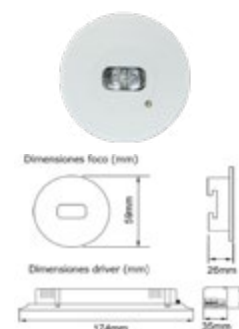

Olimpo vial (Evacuación)

Referencia	Lúmenes	Corte (mm)	Ecoraee	PVP
EM30070V	70	34X45	0	61,36 €
EM30100V	100	34X45	0	65,52 €
EM30150V	150	34X45	0	69,68 €
EM30200V	200	34X45	0	73,84 €
EM30260V	260	34X45	0	78,00 €