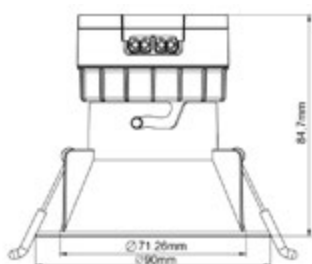

CE **RoHS** ^{CHIP} **EPISTAR**

*Tamaño a escala real.

Acc. estándar redondo

● NV0104

Acc. asimétrico redondo

● NV0083

○ NV0082

Referencia	Descripción	Color	Corte (mmxmm)	Ecoraee	PVP
NV0104	ACCESORIO ESTÁNDAR REDONDO	●	75	0	3,75 €
NV0082	ACCESORIO ASIMÉTRICO REDONDO	○	90	0	3,75 €
NV0083	ACCESORIO ASIMÉTRICO REDONDO	●	90	0	3,75 €