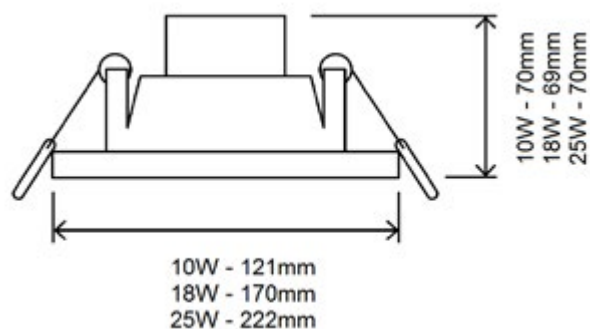

Referencia	Potencia	CCT	Lúmenes	Color	Corte (mm)		Ecoraee	PVP
94836	10W	4.000K	700	○	110	20	0,09	14,30 €
71845	18W	4.000K	1.600	○	160	8	0,09	26,00 €
71846	18W	6.000K	1.700	○	160	8	0,09	26,00 €
94838	25W	4.000K	2.000	○	200	8	0,09	32,50 €
94789	25W	6.000K	2.150	○	200	8	0,09	32,50 €