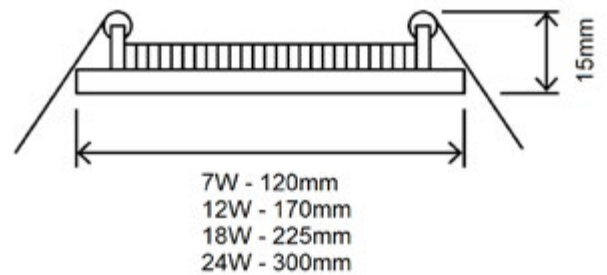

Referencia	Potencia	CCT	Lúmenes	Color	Corte (mm)		Ecoraee	PVP
21069	7W	3.000K	595	○	100x100	80	0,09	11,70 €
21076	7W	4.000K	700	○	100x100	80	0,09	11,70 €
21083	7W	6.000K	735	○	100x100	80	0,09	11,70 €
21090	12W	3.000K	1.020	○	150x150	30	0,09	15,48 €
21106	12W	4.000K	1.200	○	150x150	30	0,09	15,48 €
21113	12W	6.000K	1.260	○	150x150	30	0,09	15,48 €
21120	18W	3.000K	1.530	○	200x200	20	0,09	18,08 €
21137	18W	4.000K	1.800	○	200x200	20	0,09	18,08 €
21144	18W	6.000K	1.890	○	200x200	20	0,09	18,08 €
21151	24W	3.000K	2.040	○	275x275	10	0,09	33,68 €
21168	24W	4.000K	2.400	○	275x275	10	0,09	33,68 €
21175	24W	6.000K	2.520	○	275x275	10	0,09	33,68 €
21182	18W	3.000K	1.530	●	200x200	20	0,09	29,76 €
21199	18W	4.000K	1.800	●	200x200	20	0,09	29,76 €
21205	18W	6.000K	1.890	●	200x200	20	0,09	29,76 €