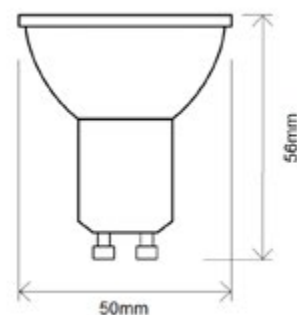

Referencia	Potencia	CCT	Lúmenes	Casquillo		Ecoraee	PVP
82848	8W	2.700K	650	GU10	100	0,11	9,10 €
82849	8W	4.000K	700	GU10	100	0,11	9,10 €