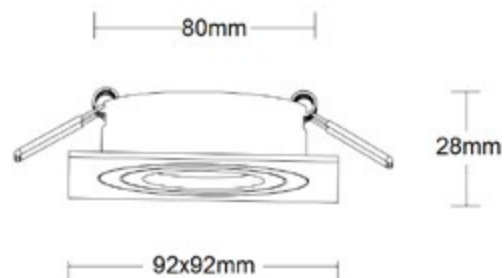

Ícaro

Aro Dicroica

Navigator

Acabado
Blanco o Negro

Referencia	Descripción	Color	Corte (mm)		PVP
14617	REDONDO	○	80	50	9,50 €
14618	REDONDO	●	80	50	9,50 €
14622	CUADRADO	○	80	50	10,00 €
14623	CUADRADO	●	80	50	10,00 €