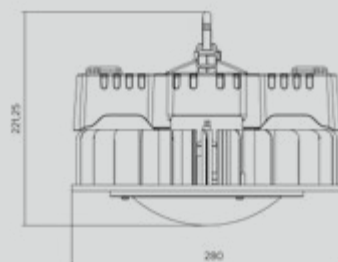

Titán

Reflector 90°
14545

100W

150W

200W