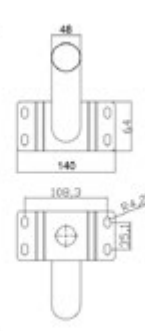

82751

82752

x4 puntos de sujeción.

Referencia	Descripción	Corte (mm)		PVP
82751	ADAPTADOR FIJO 40/60W	38	15	28,60 €
82752	ADAPTADOR FIJO 80/120W	48	15	33,80 €
82753	ACCESORIO MÓVIL 40/60W	38	15	33,80 €
82754	ACCESORIO MÓVIL 80/120W	48	15	41,60 €