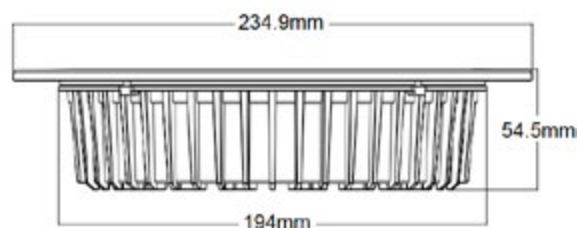

Vangota

Downlights

Navigator

Datos Técnicos

Downlight empotrable.
Fuente externa estancia.
IP65.
Opción de regulación (página 83).

Acabado

Blanco

>80 CRI	3 Años Garantía	220 - 240V	Ø 65 IP
>0.90 FP	-20° +50°	50-60 HZ	08 IK
ON-OFF 50000	30000h	100°	