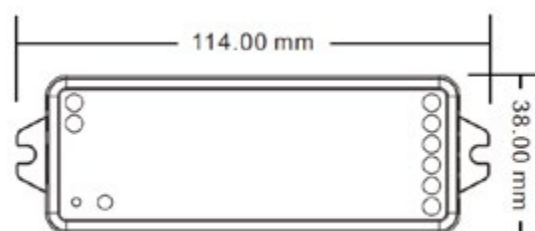

Referencia	Potencia	Medidas (mmxmm)	Wifi	PVP
83181	360W	114x38x20	2.4G	49,60 €