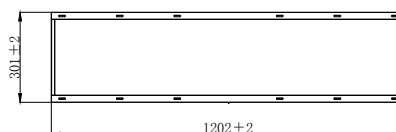

Acabado

Blanco

3
Años
Garantía

Referencia		Corte (mm)	Ecoraee	PVP
82766	50	601X602	0	20,14 €
82767	25	301X1202	0	25,86 €
82768	25	601X1202	0	34,58 €

Datos Técnicos

Kit de empotrar para panel.

Acabado

Blanco