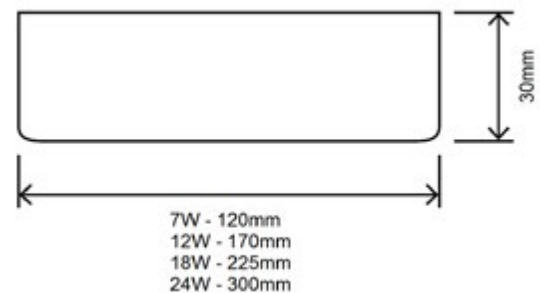

Referencia	Potencia	CCT	Lúmenes	Color		Ecoraee	PVP
20895	7W	3.000K	665	○	30	0,09	13,00 €
20901	7W	4.000K	700	○	30	0,09	13,00 €
20918	7W	6.000K	735	○	30	0,09	13,00 €
20925	12W	3.000K	1.140	○	20	0,09	18,20 €
20932	12W	4.000K	1.200	○	20	0,09	18,20 €
20949	12W	6.000K	1.260	○	20	0,09	18,20 €
20956	18W	3.000K	1.710	○	20	0,09	21,20 €
20963	18W	4.000K	1.800	○	20	0,09	21,20 €
20970	18W	6.000K	1.890	○	20	0,09	21,20 €
20987	24W	3.000K	2.280	○	10	0,09	38,88 €
20994	24W	4.000K	2.400	○	10	0,09	38,88 €
21007	24W	6.000K	2.520	○	10	0,09	38,88 €
21014	18W	3.000K	1.710	●	20	0,09	26,00 €
21021	18W	4.000K	1.800	●	20	0,09	26,00 €
21038	18W	6.000K	1.890	●	20	0,09	26,00 €

CE RoHS ^{CHIP} EPISTAR