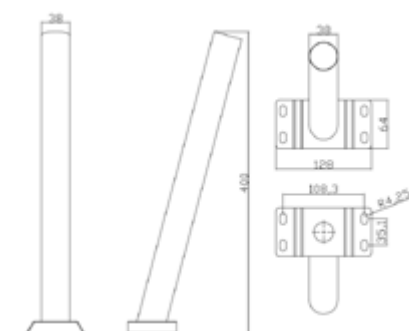

Datos Técnicos

Aluminio galvanizado de alta resistencia.

Acabado

Plata

82753

82754

Ángulo de fijación desde 45° hasta 80°.

Kit de montaje incluido.