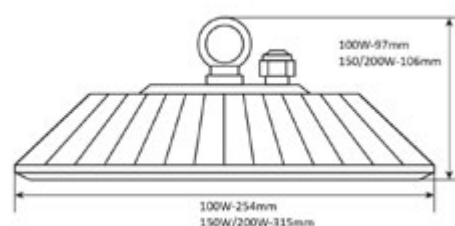

QR Vídeo

Referencia	Descripción	Potencia	CCT	Lúmenes		Ecoraee	PVP
82850	90°	100W	4.000K	14.500	6	0,16	133,78 €
82416	90°	100W	5.000K	14.750	6	0,16	133,78 €
82851	90°	100W	6.000K	15.000	6	0,16	133,78 €
82852	90°	150W	4.000K	21.750	6	0,16	188,38 €
82418	90°	150W	5.000K	22.125	6	0,16	188,38 €
82853	90°	150W	6.000K	22.500	6	0,16	188,38 €
82854	90°	200W	4.000K	29.000	6	0,16	217,86 €
82421	90°	200W	5.000K	29.500	6	0,16	217,86 €
82855	90°	200W	6.000K	30.000	6	0,16	217,86 €
82856	60°	200W	6.000K	30.000	6	0,16	217,86 €