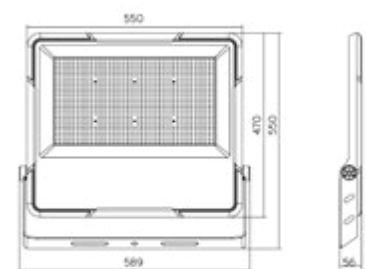

Referencia	Potencia	CCT	Lúmenes	Ecoraee	PVP
83351	100W	5.700K	15.000	0,16	149,00 €
83352	150W	5.700K	22.500	0,16	179,00 €
83353	200W	5.700K	30.000	0,16	219,00 €
83357	300W	5.700K	45.000	0,50	299,00 €
83358	400W	5.700K	60.000	0,50	569,00 €
83359	500W	5.700K	75.000	0,50	629,00 €

CHIP