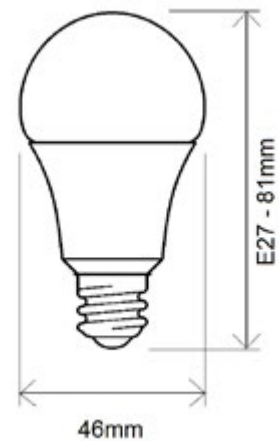

Gala

Smart Lighting

Navigator

Datos Técnicos

Bombilla WIFI.
RGB+CCT.
Programable y agrupable.

>80 CRI	3 AÑOS GARANTÍA	220 - 240V	20 IP	>0,90 FP
-20° +40°	50-60 HZ	REGULABLE	ON-OFF 50000	30000h
200°	WIFI	Apilable	Time	CCT + RGB

Referencia	Potencia	CCT	Lúmenes	Color	Casquillo		Ecorae	PVP
14554	10W	RGB+CCT	>800		E27	100	0,11	20,80 €