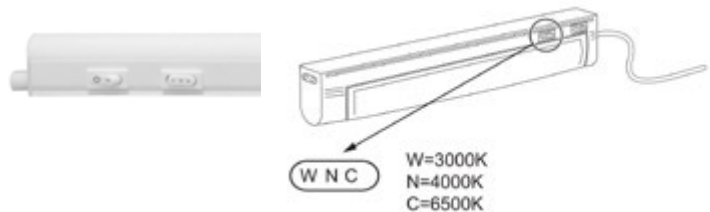

Datos Técnicos

Regleta enlazable T5.
 Interruptor incorporado.
 Grapas de sujeción incluidas.
 Novedad: Disponible en CCT.

Acabado

Blanco

Modelo T5 con selector CCT

>80 CRI	3 Años Garantía	176- 264V	33 IP
>0.90 FP	-20° +35°	50-60 HZ	ON-OFF 50000
30000h	120°	30	