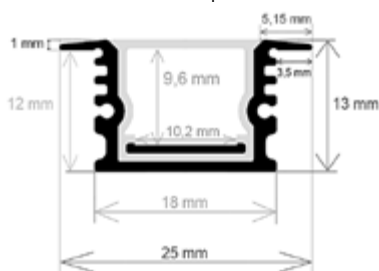

Perfiles Especiales

Perfiles de aluminio tiras led

Navigator

Datos Técnicos

Incluye accesorios de montaje y difusor.
Barra de 2 metros.

Ares

Perfil IP65 empotrable

Referencia	Color		PVP
PA923	ALUMINIO	100	31,20 €
PA923BLACK	NEGRO	100	44,20 €
PA923WHITE	BLANCO	100	44,20 €