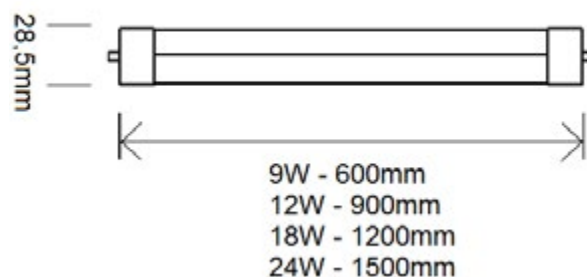

CE  **RoHS** ^{CHIP} **EPISTAR**

Datos Técnicos

Tubo led profesional.
Cebador incluido.

Acabado

Blanco

>80 CRI	5 Años Garantía	180 - 240V	Ø 20 IP
>0.90 FP	-20° +45°	50-60 HZ	ON-OFF 50000
50000h	270°	20	

Referencia	Potencia	CCT	Lúmenes		Ecoraee	PVP
20161	9W	3.000K	945	20	0,11	8,20 €
71711	9W	4.000K	990	20	0,11	8,20 €
71712	9W	6.500K	1.035	20	0,11	8,20 €
20192	12W	3.000K	1.260	20	0,11	10,28 €
20208	12W	4.000K	1.320	20	0,11	10,28 €
20215	12W	6.500K	1.380	20	0,11	10,28 €
20178	18W	3.000K	1.890	20	0,11	10,28 €
71713	18W	4.000K	1.980	20	0,11	10,28 €
71714	18W	6.500K	2.070	20	0,11	10,28 €
20185	24W	3.000K	2.520	20	0,11	13,78 €
71715	24W	4.000K	2.640	20	0,11	13,78 €
71716	24W	6.500K	2.760	20	0,11	13,78 €