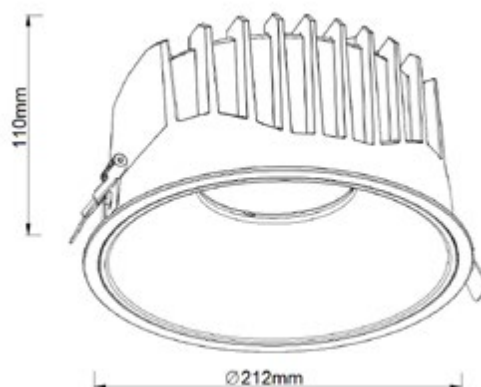

Spectrum Downlights

Navigator

Datos Técnicos

Downlight alta potencia.
Ideal para techos altos.
Opción de regulación (página 83).

Acabado

Plata

>90 CRI	3 Años Garantía	220 - 240V	40 IP
>0.95 FP	-20° +50°	50-60 HZ	08 IK
PERSONALIZABLE	ON-OFF 50000	30000h	60°
1/12			

Referencia	Potencia	CCT	Lúmenes	Color	Corte (mm)		Ecoraee	PVP
82881	50W	4.000K	5.000		200	12	0,09	119,34 €
82882	50W	6.000K	5.100		200	12	0,09	119,34 €