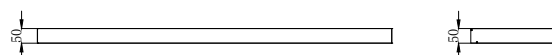

Acabado

Blanco

3
Años
Garantía

Referencia		Corte (mm)	Ecoraee	PVP
82766	50	601X602	0	20,14 €
82767	25	301X1202	0	25,86 €
82768	25	601X1202	0	34,58 €

Datos Técnicos

Kit de empotrar para panel.

Acabado

Blanco