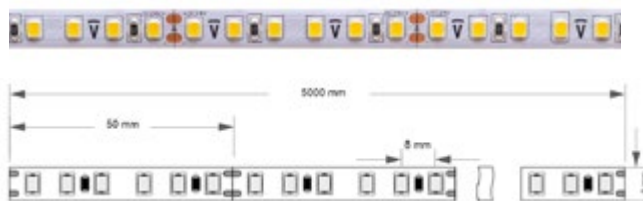

Beta 5

Tiras Led

Datos Técnicos

Excelente relación calidad-precio.
Disponible en RGB.
IP20 e IP65.
LED SMD 3528.
Rollo 5 metros.
Disponible rollo 30 metros.
Chip modelos rgb SMD 5050.

>80 CRI	3 Años Garantía	24V	>0.90 FP
-20° +40°	ON-OFF 100000	30000h	120°

4.8 W

9.6 W