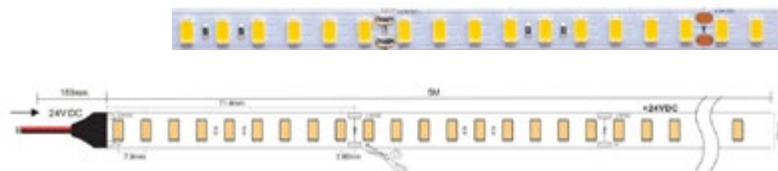

Datos Técnicos

Alta luminosidad con bajo consumo.

Rollo 5 metros.

IP20.

LED SMD5630.

14.4 W