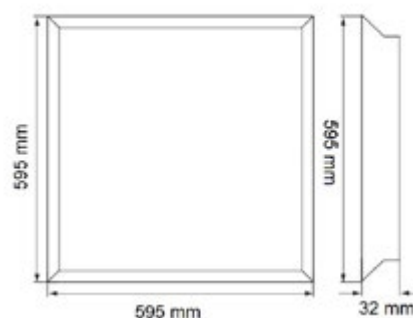

Volta 60x60

Referencia	Potencia	CCT	Lúmenes		Ecoraee	PVP
14194	38W	4.000K	3.800	5	0,16	57,20 €
14195	38W	6.000K	3.900	5	0,16	57,20 €