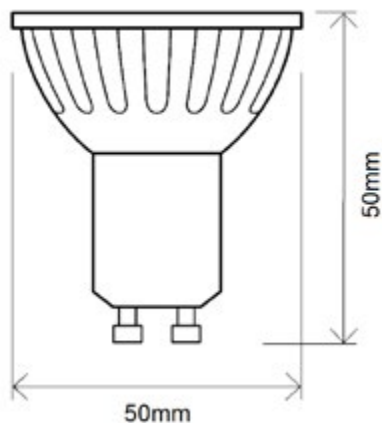

Tokio

Dicroica GU10

Navigator

>80 CRI	3 Años Garantía	180 - 250V	Ø 20 IP
>0.50 FP	-20° +40°	50-60 HZ	ON-OFF 50000
30000h	60°	20/100	

Referencia	Descripción	Potencia	CCT	Lúmenes	Casquillo		Ecoraee	PVP
94368	PF>0,5	5W	4.000K	475	GU10	100	0,11	5,20 €
71718	PF>0,5	5W	6.000K	500	GU10	100	0,11	5,20 €
94352	PF>0,5	7W	3.000K	630	GU10	100	0,11	5,34 €
94353	PF>0,5	7W	4.000K	665	GU10	100	0,11	5,34 €
71720	PF>0,5	7W	6.000K	700	GU10	100	0,11	5,34 €
71995	PF>0,90	7W	3.000K	630	GU10	100	0,11	6,45 €
71996	PF>0,90	7W	4.000K	665	GU10	100	0,11	6,45 €
71997	PF>0,90	7W	6.000K	700	GU10	100	0,11	6,45 €