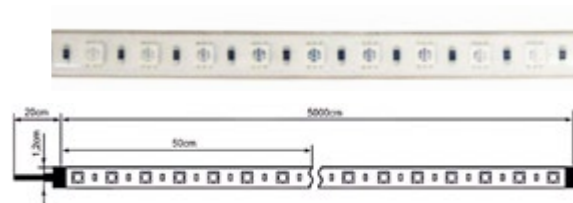

Tesla

Tiras Led 230V RGB

Datos Técnicos

Tira led flexible de alta calidad con un grado de protección contra el agua y polvo IP67.

Especialmente creada para aplicaciones que necesiten funcionar directamente a 220V sin fuente de alimentación. LED SMD 5050.

Tramo máximo de conexión 30 m.

Requiere toma de tierra.

Nuevo 3M con mayor resistencia.

Venta al corte por metros. Rollos de 50 m.

>90 CRI	4 Años Garantía	220 - 240V	Ø 67 IP
>0.90 FP	-20° +40°	ON-OFF 100000	30000h
120°