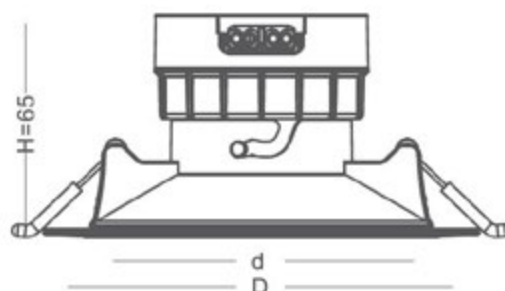

Milan Accesorios

Accesorios intercambiables de PVC

Acc. circular sin fondo

NV0088/NV0089: D83 - d58mm
NV0090/NV0091: D88 - d63mm
NV0092/NV0093: D93 - d68mm
NV0094/NV0095: D97 - d73mm

NV0096/NV0097: D103 - d78mm
NV0098/NV0099: D108 - d83mm
NV0100/NV0101: D113 - d88mm
NV0102/NV0103: D118 - d93mm

Referencia	Descripción	Color	Corte (mmxmm)	Ecoraee	PVP
NV0088	ACCESORIO CIRCULAR SIN FONDO 83X58X65	○	58	0	3,75 €
NV0089	ACCESORIO CIRCULAR SIN FONDO 83X58X65	●	58	0	3,75 €
NV0090	ACCESORIO CIRCULAR SIN FONDO 88X63X65	○	63	0	3,75 €
NV0091	ACCESORIO CIRCULAR SIN FONDO 88X63X65	●	63	0	3,75 €
NV0092	ACCESORIO CIRCULAR SIN FONDO 93X68X65	○	68	0	3,75 €
NV0093	ACCESORIO CIRCULAR SIN FONDO 93X68X65	●	68	0	3,75 €
NV0094	ACCESORIO CIRCULAR SIN FONDO 97X73X65	○	73	0	3,75 €
NV0095	ACCESORIO CIRCULAR SIN FONDO 97X73X65	●	73	0	3,75 €
NV0096	ACCESORIO CIRCULAR SIN FONDO 103X78X65	○	78	0	3,75 €
NV0097	ACCESORIO CIRCULAR SIN FONDO 103X78X65	●	78	0	3,75 €
NV0098	ACCESORIO CIRCULAR SIN FONDO 108X83X65	○	83	0	3,75 €
NV0099	ACCESORIO CIRCULAR SIN FONDO 108X83X65	●	83	0	3,75 €
NV0100	ACCESORIO CIRCULAR SIN FONDO 113X88X65	○	88	0	3,75 €
NV0101	ACCESORIO CIRCULAR SIN FONDO 113X88X65	●	88	0	3,75 €
NV0102	ACCESORIO CIRCULAR SIN FONDO 118X93X65	○	93	0	3,75 €
NV0103	ACCESORIO CIRCULAR SIN FONDO 118X93X65	●	93	0	3,75 €