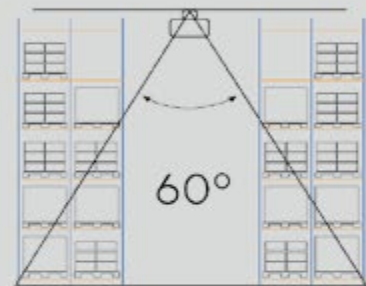

Bahía

Diseño patentado por
Navigator Group