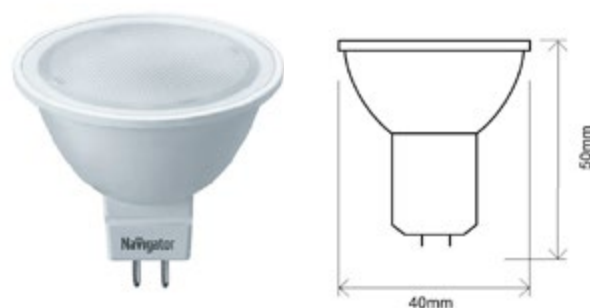

Referencia	Potencia	CCT	Lúmenes	Casquillo	100	Ecoraee	PVP
71724	7W	3.000K	630	MR16	100	0,11	6,92 €
71725	7W	4.000K	665	MR16	100	0,11	6,92 €
71726	7W	6.000K	700	MR16	100	0,11	6,92 €

CE **RoHS** CHIP EPISTAR