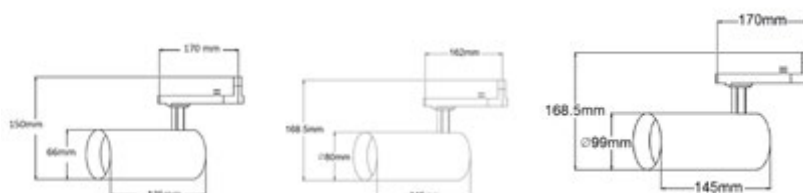

Venus

Focos de carril

Navigator

Datos Técnicos

Foco para carril trifásico.
Diseño compacto.
Driver interno.
Opción diferente ópticas.

Foco carril ajustable

Acabado

Blanco o Negro