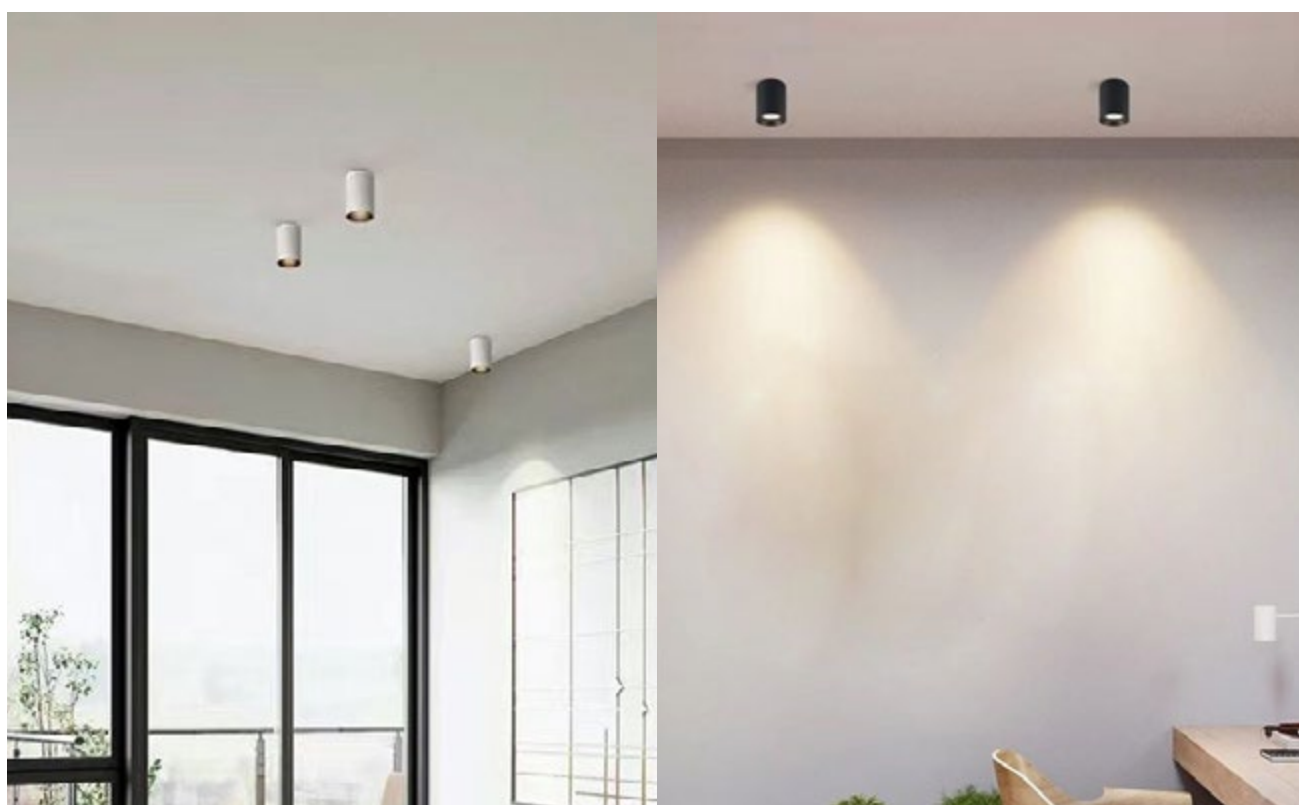

- 83235
- 83218

Referencia	Descripción	Color	Ecoraee	PVP
83218	ACCESORIO SUPERFICIE REDONDO	○	0	8,00 €
83235	ACCESORIO SUPERFICIE REDONDO	●	0	8,00 €