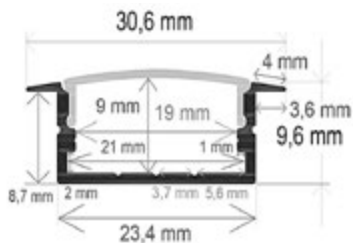

Aries

Referencia	Color		PVP
14628	ALUMINIO	100	20,80 €
14628WHITE	BLANCO	100	33,80 €
14628BLACK	NEGRO	100	33,80 €