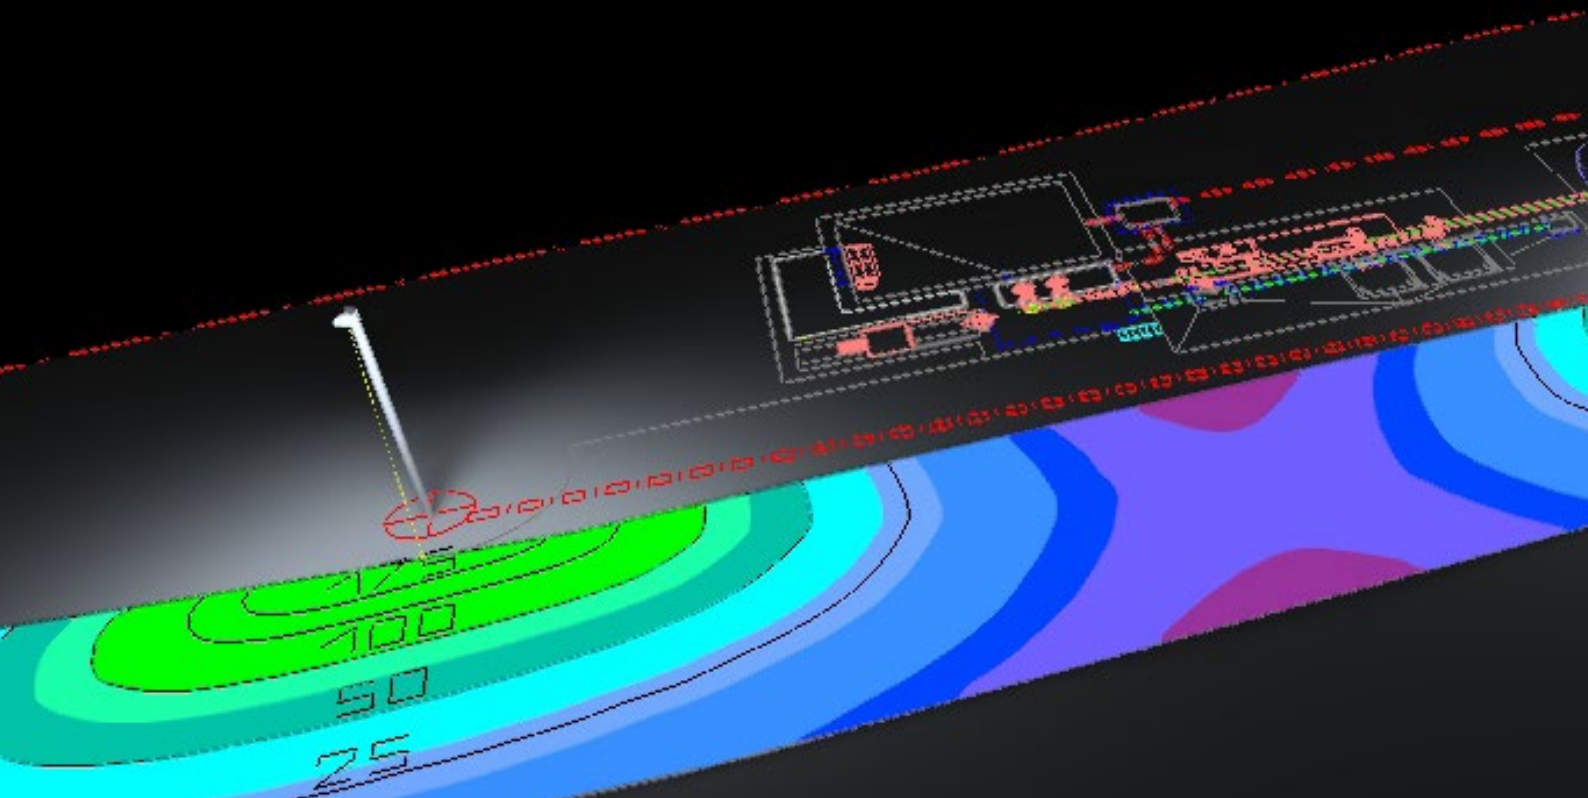

Do departamento de Engenharia da Navigator, o nosso principal objetivo é assessorar os nossos clientes no desenvolvimento dos seus projetos. Efectuamos estudos luminotécnicos, cálculos, comparações, relatórios e/ou pedidos ao nível da assessoria técnica, cumprindo sempre a normativa em vigor, adequando-se aos níveis de iluminação exigidos pelo local e trabalhos executados. Cobrimos qualquer tipo de necessidade, disponibilizando nossa experiência para a escolha mais adequada de cada produto, tudo isso com o software mais profissional que fornece renders 3D para oferecer uma visão final do projeto a ser executado.

Ayuntamiento Rocafort

Vivienda Unifamiliar

Nave Industrial Castelloli

CC La Zenia

Depuradora CLM

Los productos de Navigator Lighting, gracias a los continuos recursos destinados en I+D+I, están en la vanguardia en cuanto a rendimientos y eficiencias, lo que permite encontrar las mejores soluciones para cada proyecto lumínico, adaptándose a todas las situaciones del mercado. Además nuestra condición de fabricante, nos permite el desarrollo de luminarias específicas para cada proyecto, o modificar las existentes, cumpliendo los requisitos exigidos para cada estudio.