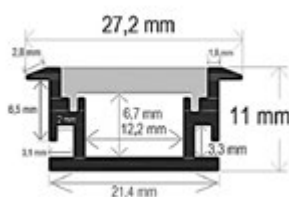

Hermes

Perfil de suelo transitable

Referencia	Color		PVP
PA711	ALUMINIO	100	36,92 €
PA711BLACK	NEGRO	100	56,42 €
PA711WHITE	BLANCO	100	56,42 €