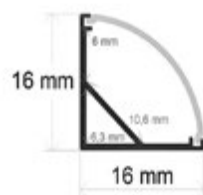

Hera

Referencia	Color		PVP
PA615	ALUMINIO	100	13,00 €
PA615BLACK	NEGRO	100	26,00 €
PA615WHITE	BLANCO	100	26,00 €