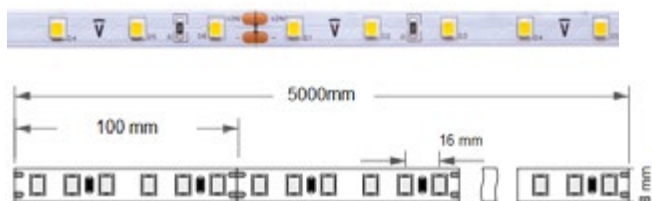

Beta 5

Tiras Led

Datos Técnicos

Excelente relación calidad-precio.
Disponible en RGB.
IP20 e IP65.
LED SMD 3528.
Rollo 5 metros.
Disponible rollo 30 metros.
Chip modelos rgb SMD 5050.

>80 CRI	3 Años Garantía	24V	>0.90 FP
-20° +40°	ON-OFF 100000	30000h	120°

4.8 W