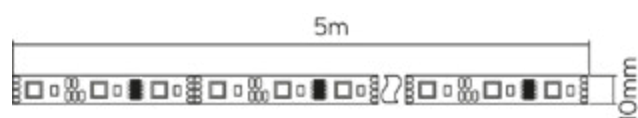

Datos Técnicos

Tira led digital RGB, permite crear efectos y escenas únicas, combinando distintos colores a la vez, efectos de barrido, apagado parcial, efectos musicales...

Funciona solo con el controlador y mando específico.

El controlador dispone de WIFI b/g/n, compatible con app Tuya/Navigator Smart y asistentes de voz.

Chip SMD5050.

Rollos de 5 metros.

>80 CRI	3 Años Garantía	-20° +40°	24V
120°	50-60 HZ	30000h	>0,90 FP