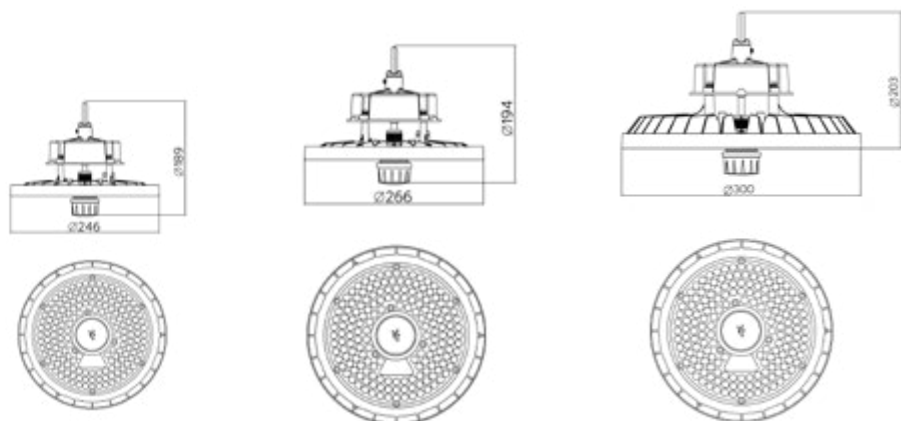

>80 CRI	5 Años Garantía	120-277V	65 IP
50-60 HZ	10 IK	>0.90 FP	180 lm/W
REGULABLE	ON-OFF 50000	100000h	-20° +40°
120°	<19 UGR