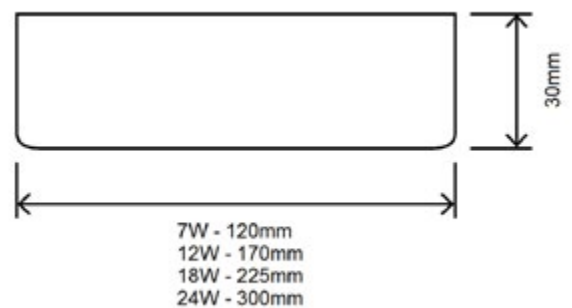

Referencia	Potencia	CCT	Lúmenes	Color		Ecoraee	PVP
21212	7W	3.000K	595	○	100	0,09	12,34 €
71396	7W	4.000K	700	○	100	0,09	12,34 €
21229	7W	6.000K	735	○	100	0,09	12,34 €
21236	12W	3.000K	1.020	○	20	0,09	16,26 €
71397	12W	4.000K	1.200	○	20	0,09	16,26 €
21243	12W	6.000K	1.260	○	20	0,09	16,26 €
21250	18W	3.000K	1.530	○	20	0,09	18,60 €
71398	18W	4.000K	1.800	○	20	0,09	18,60 €
21267	18W	6.000K	1.890	○	20	0,09	18,60 €
21274	24W	3.000K	2.040	○	10	0,16	32,50 €
21281	24W	4.000K	2.000	○	10	0,16	32,50 €
21298	24W	6.000K	2.400	○	10	0,16	32,50 €

CE RoHS ^{CHIP} EPISTAR