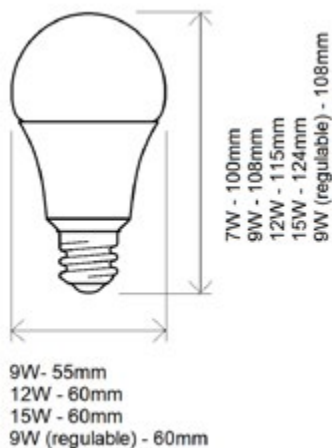

Dafne

Bombilla Tradicional

>80 CRI	3 Años Garantía	180 - 250V	± 20 IP
>0.50 FP	-20° +40°	50-60 HZ	ON-OFF 50000
30000h	270°	10/100	REGULABLE

Referencia	Descripción	Potencia	CCT	Lúmenes	Casquillo		Ecoraee	PVP
94385		7W	2.700K	630	E27	100	0,11	3,15 €
94386		7W	4.000K	665	E27	100	0,11	3,15 €
61236		7W	6.000K	700	E27	100	0,11	3,15 €
71727		9W	2.700K	810	E27	100	0,11	3,64 €
71728		9W	4.000K	855	E27	100	0,11	3,64 €
61599		9W	6.000K	900	E27	100	0,11	3,64 €
71296		12W	2.700K	1.080	E27	100	0,11	4,37 €
71297		12W	4.000K	1.140	E27	100	0,11	4,37 €
61238		12W	6.000K	1.200	E27	100	0,11	4,37 €
61200		15W	2.700K	1.350	E27	100	0,11	5,88 €
71365		15W	4.000K	1.425	E27	100	0,11	5,88 €
61239		15W	6.000K	1.500	E27	100	0,11	5,88 €
20024	REGULABLE	9W	2.700K	810	E27	100	0,11	7,52 €
14193	REGULABLE	9W	4.000K	855	E27	100	0,11	7,52 €
91080	REGULABLE	9W	6.000K	900	E27	100	0,11	7,52 €