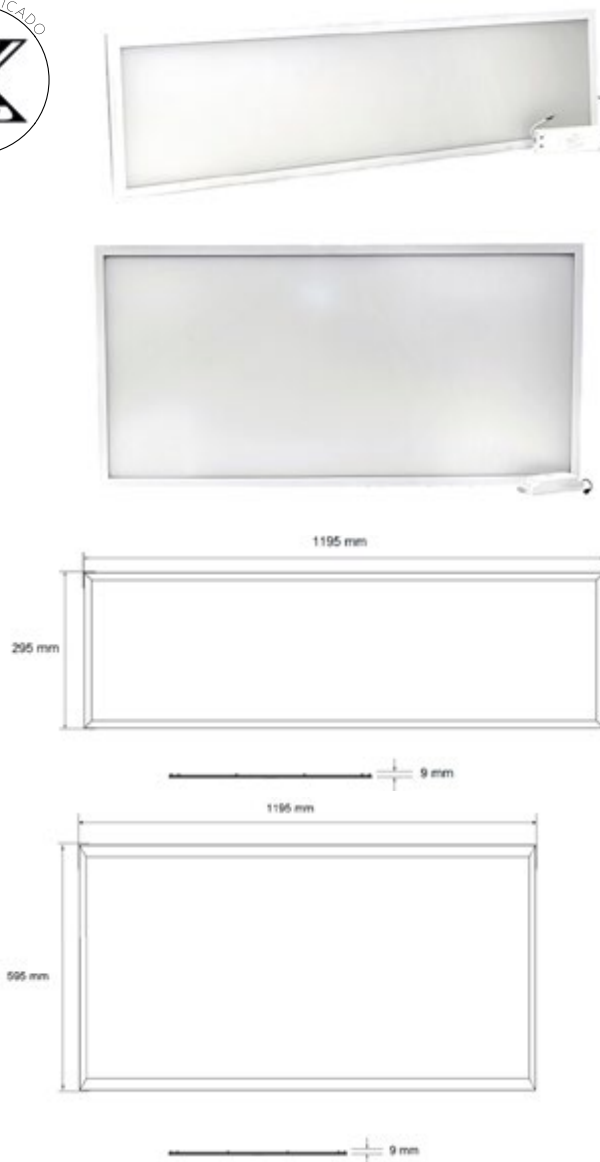

Fotobiológico clase 0.

94599 driver incluido 45W panel 120x30.

14616 driver incluido 56W panel 120x60.

Accesorio de superficie Picasso (página 109).

Opción de regulación (página 113).

Acabado

Blanco

>80 CRI	5 Años Garantía	176- 264V	>0.90 FP
50-60 HZ	05 IK	<19 UGR	
 ON-OFF >150000	 50000h	 120°	 20 IP