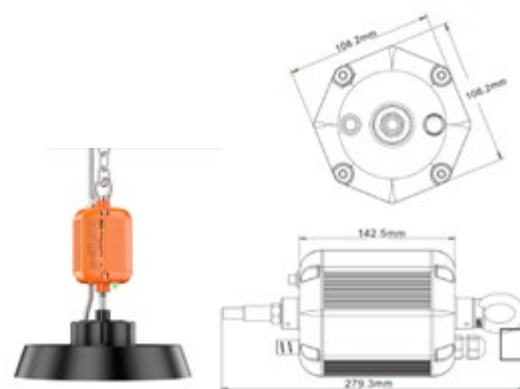

83225 Kit de emergencia campanas
Máx. 200W

Referencia	Potencia	CCT	Lúmenes	Peso (kg)		Ecoraee	PVP
14536	100W	3.000K	14.800	2,35	1	0,16	234,00 €
14537	100W	4.000K	15.000	2,35	1	0,16	234,00 €
14538	100W	6.000K	15.500	2,35	1	0,16	234,00 €
14539	150W	3.000K	22.000	2,4	1	0,16	260,00 €
14540	150W	4.000K	22.500	2,4	1	0,16	260,00 €
14541	150W	6.000K	23.000	2,4	1	0,16	260,00 €
14542	200W	3.000K	29.500	2,84	1	0,16	299,00 €
14543	200W	4.000K	30.000	2,84	1	0,16	299,00 €
14544	200W	6.000K	30.500	2,84	1	0,16	299,00 €
14545		Reflector 90°			1		31,20 €

Kit de emergencias campana

Referencia	Potencia	Autonomía		PVP
83225	MAX 200W	1 hora	1	458,20 €