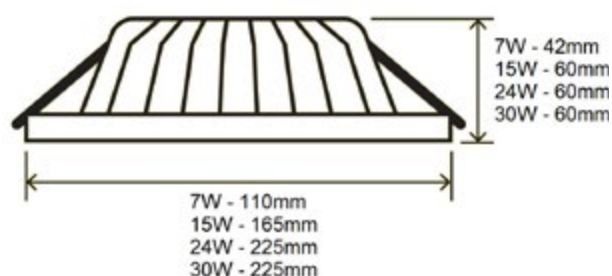

Referencia	Potencia	CCT	Lúmenes	Color	Corte (mm)		Ecoraee	PVP
21465	7W	3.000K	700	○	90	50	0,09	15,60 €
21472	7W	4.000K	720	○	90	50	0,09	15,60 €
21489	7W	6.000K	750	○	90	50	0,09	15,60 €
21496	15W	3.000K	1.500	○	145	20	0,09	26,00 €
21502	15W	4.000K	1.520	○	145	20	0,09	26,00 €
21519	15W	6.000K	1.550	○	145	20	0,09	26,00 €
21526	24W	3.000K	2.400	○	205	20	0,16	36,40 €
21533	24W	4.000K	2.425	○	205	20	0,16	36,40 €
21540	24W	6.000K	2.450	○	205	20	0,16	36,40 €
21557	30W	3.000K	3.000	○	205	20	0,16	44,72 €
21564	30W	4.000K	3.025	○	205	20	0,16	44,72 €
21571	30W	6.000K	3.050	○	205	20	0,16	44,72 €