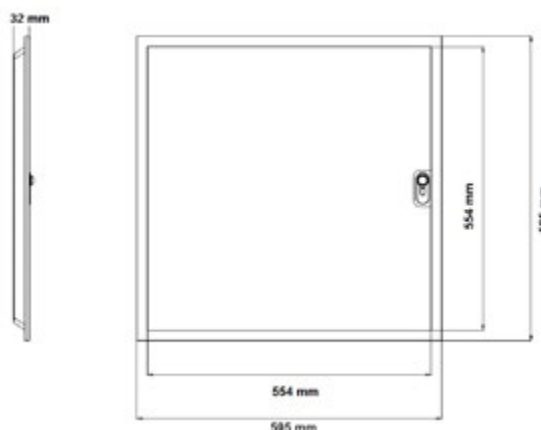

Acabado

Blanco

>80 CRI	3 Años Garantía	176- 260V	Δ 20 IP

>0.90 FP	50-60 HZ	05 IK	<19 UGR

50000h	120°	ON-OFF 100000

Sensor Crepuscular con sensibilidad 1-100 LX