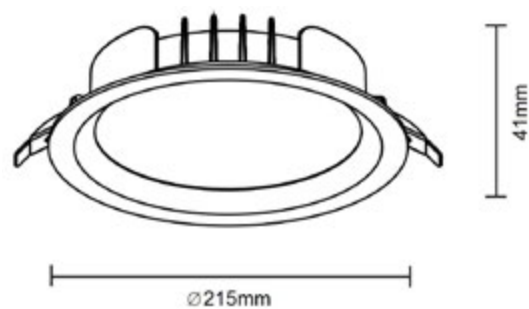

Referencia	Potencia	CCT	Lúmenes	Color	Corte (mm)		Ecoraee	PVP
82874	40W	CCT	4.000	○	200	16	0,09	75,40 €