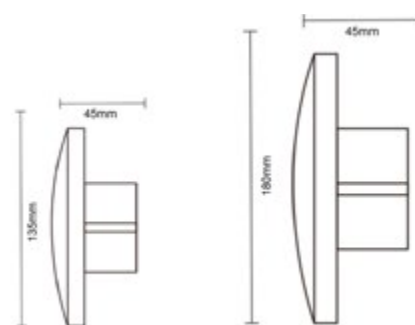

2 tamaños

Referencia	Potencia	CCT	Lúmenes	Color		Ecoraee	PVP
82256	7,5W	3.000K	490	○	20	0,16	43,68 €
82257	7,5W	3.000K	490	●	20	0,16	43,68 €
82258	9W	3.000K	710	○	20	0,16	46,80 €
82259	9W	3.000K	710	●	20	0,16	46,80 €