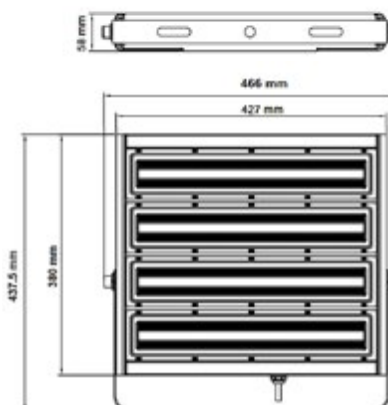

Datos Técnicos

Proyector de alta potencia.
Excelentes prestaciones.

Acabado

Negro

>80 CRI	3 Años Garantía	176- 264V	65 IP
>0.90 FP	-30° +45°	50-60 HZ	08 IK
ON-OFF 50000	30000h	85°	

125W

200W

250W