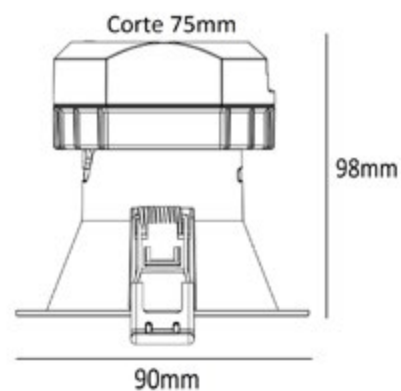

Milan Accesorios

Accesorios intercambiables de PVC

Acc. madera redondo