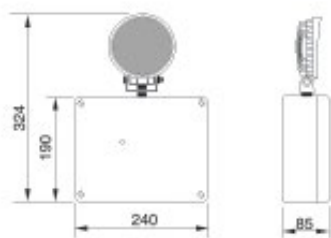

Un Foco

EM501000