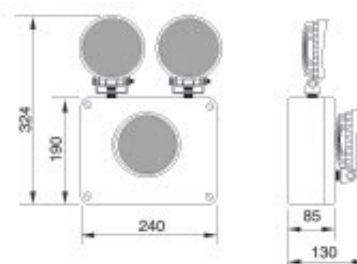

Tres Focos

EM503800

Referencia	Descripción	Lúmenes	PVP
EM501000	1 FOCO	1000	234,00 €
EM502000	2 FOCOS	2000	322,40 €
EM502700	2 FOCOS	2700	374,40 €
EM503800	3 FOCOS	3800	514,80 €