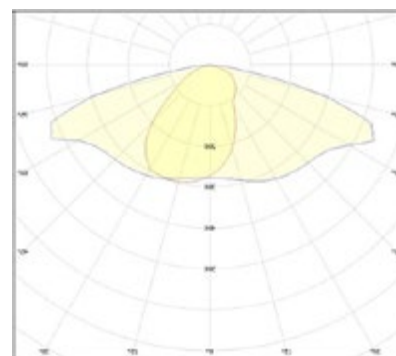

Aplicaciones

Urbano, vía y parques.

Acabado

Gris oscuro

>70 CRI	5 Años Garantía	220 - 240V	Ø 65 IP
>0.95 FP	-30° +50°	50-60 HZ	08 IK
ON-OFF 50000	50000h	120°	60mm Diametro instalación

Óptica
155° x 55°

Referencia	Potencia	CCT	Lúmenes		Ecoraee	PVP
ST040	40W	4.000K	6.400	1	0,5	354,90 €
ST060	60W	4.000K	9.600	1	0,5	382,20 €
ST080	80W	4.000K	12.800	1	0,5	420,42 €
ST100	100W	4.000K	16.000	1	0,5	450,46 €
ST120	120W	4.000K	19.200	1	0,5	483,22 €
ST150	150W	4.000K	24.000	1	0,5	515,98 €
ST180	180W	4.000K	28.800	1	0,5	761,68 €