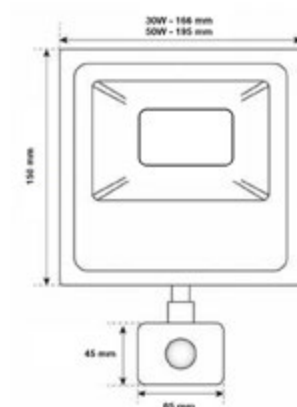

Referencia	Potencia	CCT	Lúmenes		Ecoraee	PVP
61984	30W	4.000K	2.400	30	0,09	62,40 €
61985	50W	4.000K	4.000	20	0,09	74,10 €