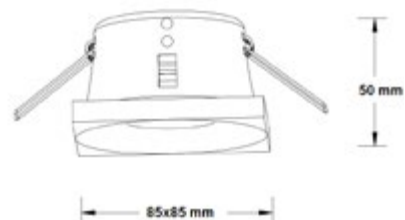

Acabado
Blanco o Negro

65
IP

75mm

75 mm

Referencia	Descripción	Color	Corte (mm)		PVP
21878	REDONDO		75	50	13,52 €
21885	REDONDO		75	50	13,52 €
21892	CUADRADO		75	50	13,78 €
21908	CUADRADO		75	50	13,78 €

Córcega