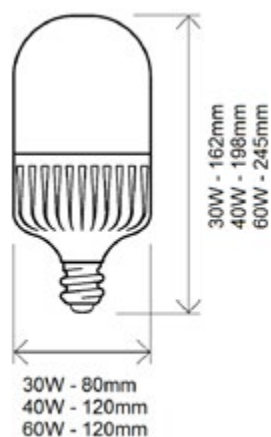

Atenea

Bombilla Alta Potencia

>80 CRI	3 Años Garantía	230V	20 IP
>0.50 FP	-20° +40°	50-60 HZ	ON-OFF 50000
25000h	180°	20	

Referencia	Potencia	CCT	Lúmenes	Casquillo		Ecorae	PVP
20222	30W	3.000K	3.350	E27	20	0,11	19,76 €
20239	30W	4.000K	3.400	E27	20	0,11	19,76 €
20246	30W	6.000K	3.450	E27	20	0,11	19,76 €
20253	40W	3.000K	4.450	E27	20	0,11	29,12 €
20277	40W	4.000K	4.500	E27	20	0,11	29,12 €
20284	40W	6.000K	4.550	E27	20	0,11	29,12 €
20291	60W	3.000K	6.650	E40	10	0,11	48,88 €
20307	60W	4.000K	6.700	E40	10	0,11	48,88 €
20314	60W	6.000K	6.750	E40	10	0,11	48,88 €