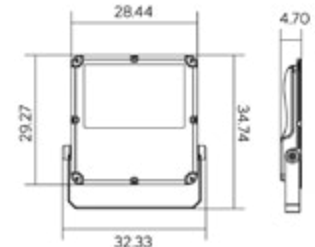

Datos Técnicos

Proyector de alta potencia, con gran relación calidad precio.

150lm/w, driver regulable y ópticas intercambiables.

Modelos de 100 a 300w con driver Sosen.

Modelos de 400 a 500w driver Philips. Chip SMD 3030.

Consultar ópticas disponibles.

Conector estanco incluido.

Acabado

Negro

>70 CRI	3 Años Garantía	220 - 240V	Ø 65 IP
>0,90 FP	-20° +40°	50-60 HZ	ON-OFF 50000
90°	REGULABLE	50000h	0 - 10V

82227
Conector estanco IP65 incluido

300W

Referencia	Potencia	CCT	Lúmenes	Ecoraee	PVP
83351	100W	5.700K	15.000	0,16	149,00 €
83352	150W	5.700K	22.500	0,16	179,00 €
83353	200W	5.700K	30.000	0,16	219,00 €
83357	300W	5.700K	45.000	0,50	299,00 €
83358	400W	5.700K	60.000	0,50	569,00 €
83359	500W	5.700K	75.000	0,50	629,00 €

CHIP