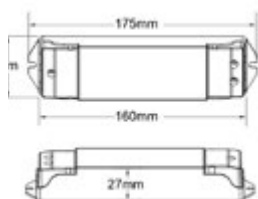

Amplificador led 4 Canales

Amplificador led compatible con tiras led 12-24v RGBW.

Referencia	Potencia	CCT	Color	Medidas (mm)		PVP
83233	720W	RGBW	BLANCO	45x175	10	49,20 €