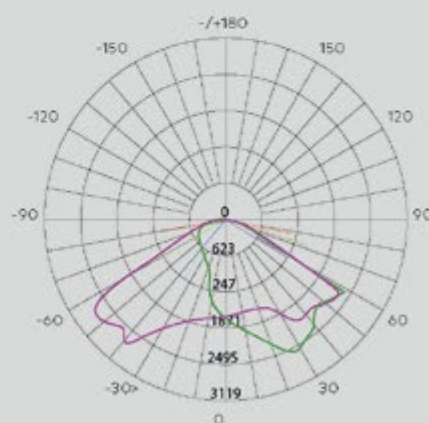

¿Por qué no reemplazar las farolas tradicionales con farolas solares LED?

La farola Solar Phoenix funciona sin una conexión directa a la red, solo con la energía proporcionada por el sol, de manera limpia, ahorrando costes de instalación y tarifa eléctrica. La farola Phoenix es autónoma y puede encenderse según su programación.

Está equipada con un panel solar en su parte superior, una batería de Li-Po en su interior y son controlables remotamente mediante un mando.

La farola solar dispone de detector de movimiento, lo que le permite iluminar y gestionar su autonomía de manera más inteligente. Cuando se detecta movimiento la luz pasa a funcionar al 100% de su intensidad, si no hay movimiento o presencia por un rato, la farola vuelve a un estado de ahorro de energía que proporciona el 30% de iluminación.

La instalación de este tipo de luminarias viales es muy sencilla, no se requiere tendido eléctrico, solo su colocación en un poste o báculo, a la altura adecuada y perfectamente fijado a este. La iluminación solar es una inversión única, sin mantenimiento anual y con una gran durabilidad, que permite amortizar la inversión en menos de 3 años.

La farola solar no entraña ningún peligro en su uso, pues es un producto de ultra bajo voltaje, por lo que se puede usar en cualquier situación sin riesgo.