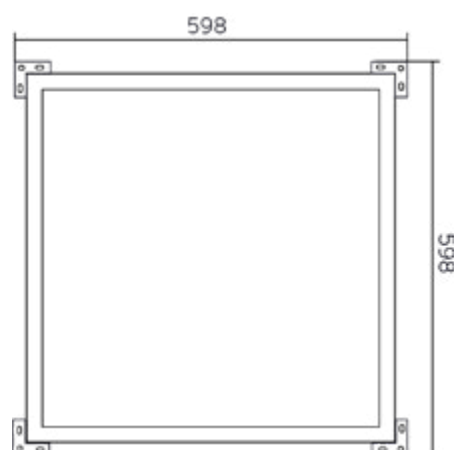

Datos Técnicos

Panel perimetral.
Selector CCT (3.000K-4.000K-6.000K).
Desmontable.
Permite instalación en superficie.
Consultar opciones de regulación.

Acabado

Blanco

>80 CRI	3 Años Garantía	176- 260V	Δ 20 IP
>0.90 FP	50-60 HZ	CCT	ON-OFF 100000
50000h	120°		

Referencia	Potencia	CCT	Lúmenes		Ecoraee	PVP
91158	40W	CCT	4.000	20	0,16	49,50 €