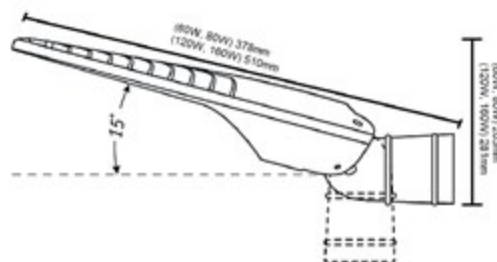

Datos Técnicos

Farola Residencial.
Diseño patentado por Navigator.
Excelente relación calidad/precio.
Ópticas intercambiables, consultar disponibles.
Incorpora protector de sobretensión 10Kv.

Aplicaciones

Residencial, parques y jardines.

Acabado

Gris

>80 CRI	5 Años Garantía	176- 264V	Ø 65 IP
>0.90 FP	-30° +45°	50-60 HZ	08 IK

2 Formas de instalación: horizontal y vertical

QR Vídeo

Referencia	Potencia	CCT	Lúmenes		Ecoraee	PVP
82875	60W	4.000K	9.000	4	0,5	161,20 €
80158	60W	5.000K	9.300	4	0,5	161,20 €
83371	60W	3.000K	8.700	4	0,5	161,20 €
82876	80W	4.000K	12.000	4	0,5	171,60 €
83372	80W	3.000K	11.500	4	0,5	171,70 €
82877	120W	4.000K	18.000	4	0,5	275,60 €
80162	120W	5.000K	19.200	4	0,5	275,60 €
83373	120W	3.000K	17.500	4	0,5	275,70 €
82878	160W	4.000K	24.000	4	0,5	296,40 €