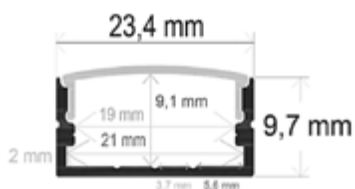

Referencia	Color		PVP
14631	ALUMINIO	100	19,76 €
14631BLACK	NEGRO	100	30,68 €
14631WHITE	BLANCO	100	30,68 €

Perfiles Angular

Perfiles de aluminio tiras led

Navigator

Datos Técnicos

Incluye accesorios de montaje y difusor.
Barra de 2 metros.