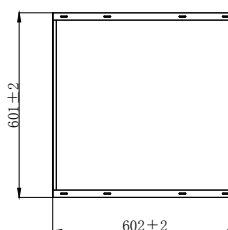

Acabado

Blanco

3
Años
Garantía

Referencia		Corte (mm)	Ecoraee	PVP
82766	50	601X602	0	20,14 €
82767	25	301X1202	0	25,86 €
82768	25	601X1202	0	34,58 €

Datos Técnicos

Kit de empotrar para panel.

Acabado

Blanco