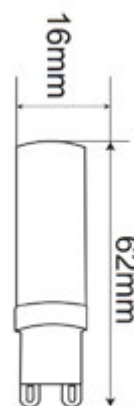

Axis

Bombilla G9

>80 CRI	3 Años Garantía	20 IP	>0.50 FP
-20° +40°	50-60 HZ	ON-OFF 50000	30000h
360°	10/100		

Referencia	Voltaje	Potencia	CCT	Lúmenes	Casquillo		Ecoraee	PVP
71268	220-240V	6W	3.000K	480	G9	100	0,11	6,90 €
71269	220-240V	6W	4.000K	500	G9	100	0,11	6,90 €
14012	220-240V	6W	6.500K	500	G9	100	0,11	6,90 €

CE **RoHS** ^{CHIP} **EPISTAR**