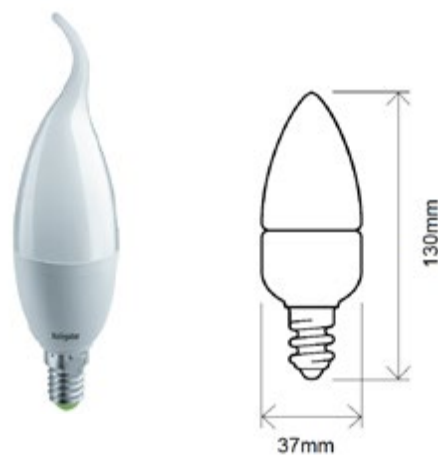

Referencia	Potencia	CCT	Lúmenes	Casquillo		Ecoraee	PVP
94496	5W	2.700K	400	E14	100	0,11	2,86 €
71729	5W	2.700K	400	E27	100	0,11	3,90 €

CE **RoHS** CHIP **EPISTAR**