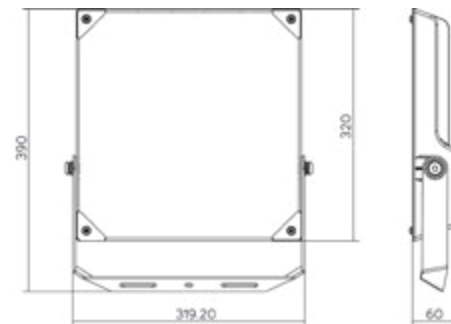

Conector estanco incluido.

Potencia seleccionable.

Acabado

Negro

200W

>80 CRI	3 Años Garantía	120 - 277V	Ø 65 IP
>0.90 FP	-20° +40°	50-60 HZ	ON-OFF 50000
60°	50000h	08 IK	

300W

82227