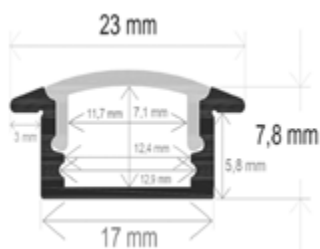

Perfiles Empotrables

Perfiles de aluminio tiras led

Navigator

Datos Técnicos

Incluye accesorios de montaje y difusor.
Barra de 2 metros.

Zeus

Referencia	Color		PVP
14626	ALUMINIO	100	13,52 €
14626WHITE	BLANCO	100	26,52 €
14626BLACK	NEGRO	100	26,52 €