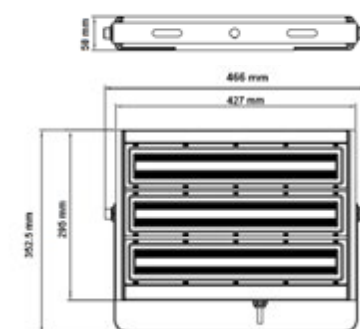

Datos Técnicos

Proyector de alta potencia.
Excelentes prestaciones.

Acabado

Negro

>80 CRI	3 Años Garantía	176- 264V	65 IP
>0.90 FP	-30° +45°	50-60 HZ	08 IK
ON-OFF 50000	30000h	85°	

125W

200W

250W