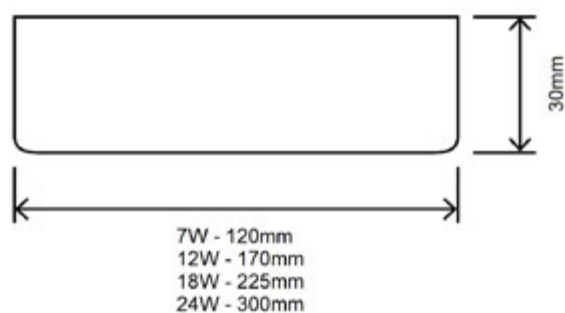

Referencia	Potencia	CCT	Lúmenes	Color		Ecoraee	PVP
21304	7W	3.000K	595	○	30	0,09	12,88 €
21311	7W	4.000K	700	○	30	0,09	12,88 €
21328	7W	6.000K	735	○	30	0,09	12,88 €
21335	12W	3.000K	1.020	○	20	0,09	18,08 €
21342	12W	4.000K	1.200	○	20	0,09	18,08 €
21359	12W	6.000K	1.260	○	20	0,09	18,08 €
21366	18W	3.000K	1.530	○	20	0,09	24,70 €
21373	18W	4.000K	1.800	○	20	0,09	24,70 €
21380	18W	6.000K	1.890	○	20	0,09	24,70 €
21397	24W	3.000K	2.040	○	10	0,16	41,22 €
21403	24W	4.000K	2.000	○	10	0,16	41,22 €
21410	24W	6.000K	2.400	○	10	0,16	41,22 €
21427	18W	3.000K	1.530	●	20	0,09	29,64 €
21434	18W	4.000K	1.800	●	20	0,09	29,64 €
21441	18W	6.000K	1.890	●	20	0,09	29,64 €

RoHS EPSTAR