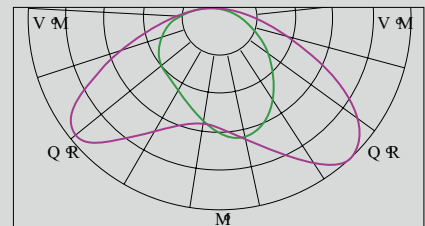

Parques y Jardines
Residencial