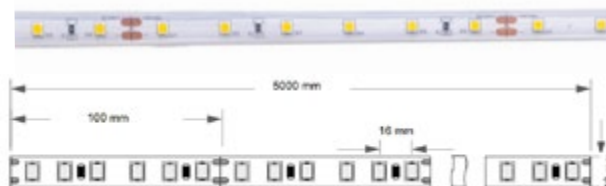

Datos Técnicos

IP68.

Rollo 5 metros.

Indicada para su uso en exterior, zonas de alta humedad y en zonas con contacto directo con el agua (salpicaduras, zonas expuestas a lluvia directa...).

LED SMD 2835.

>80 CRI	3 Años Garantía	24V	68 IP
>0.90 FP	-20° +40°	ON-OFF 100000	30000h
120°			

Referencia	Potencia	CCT	Lm/m	Corte (mm)	Medidas (mm)	leds/metro		Ecoraee	PVP
91168	14,4W	3.000K	1.450	100	10X5.000	60	50	0,09	70,00 €
91169	14,4W	4.000K	1.500	100	10X5.000	60	50	0,09	70,00 €
91170	14,4W	6.000K	1.550	100	10X5.000	60	50	0,09	70,00 €