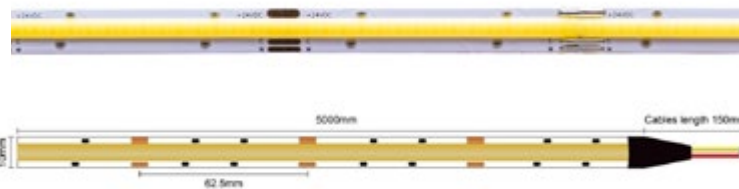

Datos Técnicos

RGB y CCT.

IP44.

Rollo 5 metros.

Alta calidad y eficiencia, proporciona una iluminación uniforme sin puntos visibles.

COB CCT

COB RGB

>90 CRI	5 Años Garantía	24V	Ø 44 IP
>0.90 FP	-20° +40°	ON-OFF 100000	50000h
120°			