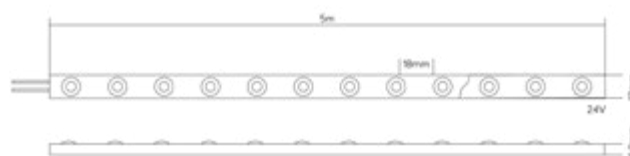

Lupi

Tira led con óptica

Datos Técnicos

Tira led con óptica integrada de 30°, especial para aplicaciones donde se requiera centrar la luz en un punto.

CRI>90.

Rollos de 5 metros.

>90 CRI	3 Años Garantía	-20° +40°	67 IP
30°	ON-OFF 50000	30000h	>0.90 FP
24V			