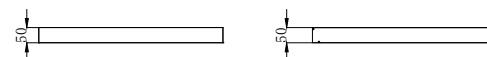

Acabado

Blanco

3
Años
Garantía

Referencia		Corte (mm)	Ecoraee	PVP
82766	50	601X602	0	20,14 €
82767	25	301X1202	0	25,86 €
82768	25	601X1202	0	34,58 €

Datos Técnicos

Kit de empotrar para panel.

Acabado

Blanco