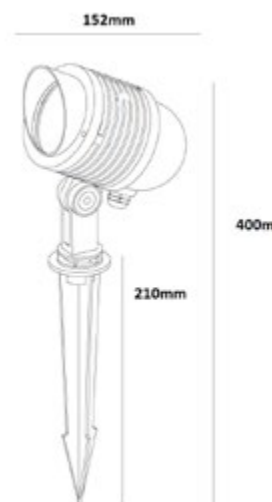

Referencia	Potencia	CCT	Lúmenes		Ecoraee	PVP
83117	9W	RGB+3000K	800	10	0,09	80,00 €

CE **RoHS**