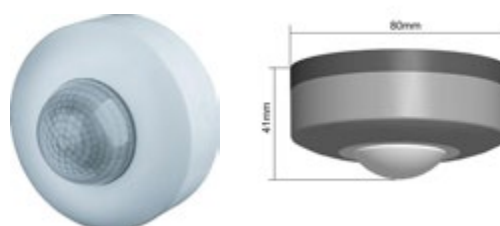

Navigator

Datos Técnicos

Funciona con todo tipo de lámparas.
Posibilidad de personalizar.
Carga en tiempo de espera.
Umbral de respuesta según el nivel de iluminación.

Acabado

Blanco

IRM07

IRM08

IRM09