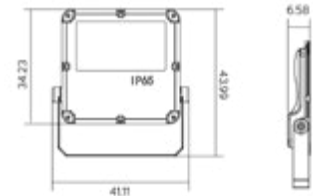

Datos Técnicos

Proyector de alta potencia, con gran relación calidad precio.

150lm/w, driver regulable y ópticas intercambiables.

Modelos de 100 a 300w con driver Sosen.

Modelos de 400 a 500w driver Philips. Chip SMD 3030.

Consultar ópticas disponibles.

Conector estanco incluido.

Acabado

Negro

>70 CRI	3 Años Garantía	220 - 240V	Ø 65 IP
>0,90 FP	-20° +40°	50-60 HZ	ON-OFF 50000
90°	REGULABLE	50000h	0 - 10V

82227
Conector estanco IP65 incluido

150W

Referencia	Potencia	CCT	Lúmenes	Ecoraee	PVP
83351	100W	5.700K	15.000	0,16	149,00 €
83352	150W	5.700K	22.500	0,16	179,00 €
83353	200W	5.700K	30.000	0,16	219,00 €
83357	300W	5.700K	45.000	0,50	299,00 €
83358	400W	5.700K	60.000	0,50	569,00 €
83359	500W	5.700K	75.000	0,50	629,00 €

CHIP