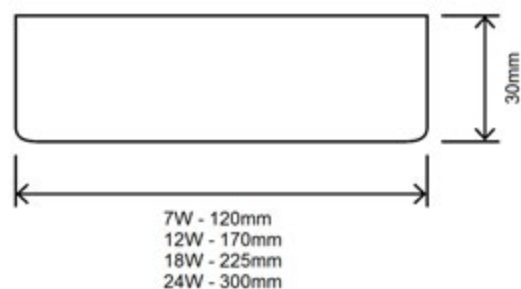

Navigator

Datos Técnicos

Downlight superficie.

Opción de regulación (página 82).

Acabado

Blanco

>80 CRI	3 Años Garantía	85 - 265V	40 IP
>0.90 FP	-20° +50°	50-60 HZ	PERSONALIZABLE
ON-OFF 50000	30000h	120°	

Referencia	Potencia	CCT	Lúmenes	Color		Ecoraee	PVP
20802	7W	3.000K	665	○	100	0,09	10,92 €
71392	7W	4.000K	700	○	100	0,09	10,92 €
20819	7W	6.000K	735	○	100	0,09	10,92 €
20826	12W	3.000K	1.140	○	40	0,09	14,04 €
71393	12W	4.000K	1.200	○	40	0,09	14,04 €
20833	12W	6.000K	1.260	○	40	0,09	14,04 €
20840	18W	3.000K	1.710	○	30	0,16	17,42 €
71394	18W	4.000K	1.800	○	30	0,16	17,42 €
20857	18W	6.000K	1.890	○	30	0,16	17,42 €
20864	24W	3.000K	2.280	○	20	0,16	29,26 €
20871	24W	4.000K	2.400	○	20	0,16	29,26 €
20888	24W	6.000K	2.520	○	20	0,16	29,26 €