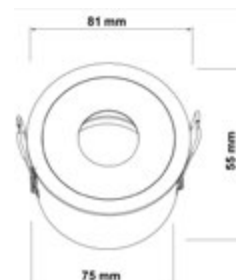

Ibiza

Aro Dicroica

Navigator

Datos técnicos

Fijo

Acabado

Blanco

Referencia	Color	Corte (mm)		PVP
83184		75	50	17,20 €