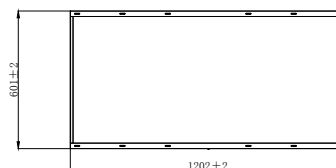

Acabado

Blanco

3
Años
Garantía

Referencia		Corte (mm)	Ecoraee	PVP
82766	50	601X602	0	20,14 €
82767	25	301X1202	0	25,86 €
82768	25	601X1202	0	34,58 €

Datos Técnicos

Kit de empotrar para panel.

Acabado

Blanco