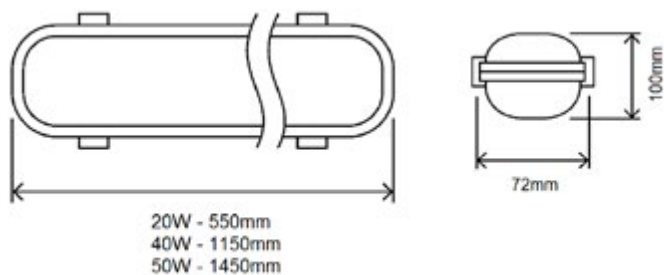

Acabado

Blanco

Accesorios
Clíp acero disponible.

>80 CRI	5 Años Garantía	170 - 265V	Ø 65 IP
>0.90 FP	-20° +40°	50-60 HZ	0.8 IK
ON-OFF 50000	50000h	120°	

Referencia	Driver	Potencia	CCT	Lúmenes		Ecoraee	PVP
20499	Lifud	20W	3.000K	2.600	9	0,16	40,56 €
20505	Lifud	20W	4.000K	2.700	9	0,16	40,56 €
21984	Lifud	20W	6.000K	2.800	9	0,16	40,56 €
21991	Lifud	40W	3.000K	5.200	9	0,16	57,20 €
22004	Lifud	40W	4.000K	5.300	9	0,16	57,20 €
21588	Lifud	40W	6.000K	5.400	6	0,16	57,20 €
21595	Lifud	50W	3.000K	6.400	6	0,16	88,40 €
21601	Lifud	50W	4.000K	6.500	6	0,16	88,40 €
21618	Lifud	50W	6.000K	6.600	6	0,16	88,40 €