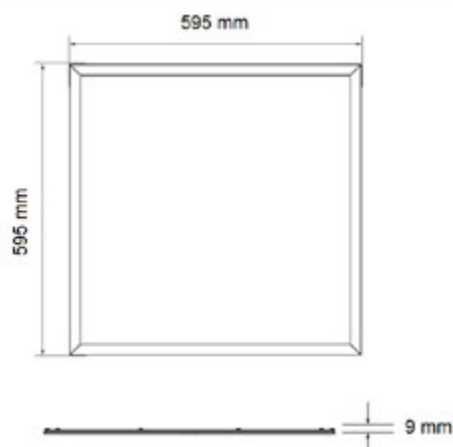

Alfa 60x60

Referencia	Potencia	CCT	Lúmenes		Ecoraee	PVP
82218	45W	3.000K	4.800	6	0,16	68,90 €
14610	45W	4.000K	4.850	6	0,16	68,90 €
14611	45W	6.000K	4.900	6	0,16	68,90 €