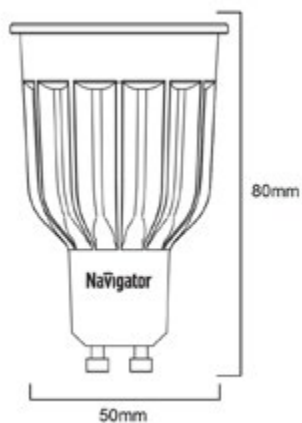

Deux

Dicroica GU10 10W

NaVigator

>80 CRI	3 Años Garantía	220 - 240V	20 IP
>0.50 FP	-20° +40°	50-60 HZ	ON-OFF 50000
30000h	60°	50	

Referencia	Potencia	CCT	Lúmenes	Casquillo		Ecorae	PVP
20437	10W	3.000K	1.100	GU10	50	0,11	10,40 €
20444	10W	4.000K	1.140	GU10	50	0,11	10,40 €
20451	10W	6.000K	1.180	GU10	50	0,11	10,40 €