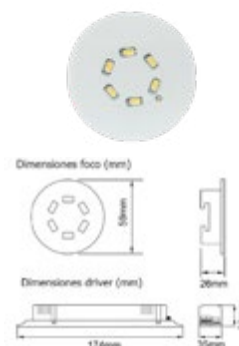

Navigator

Datos Técnicos

1 hora de autonomía.
Protección de batería.

Acabado

Blanco

Olimpo estándar

Referencia	Lúmenes	Corte (mm)	Ecoraee	PVP
EM30070	70	34X45	0	52,00 €
EM30100	100	34X45	0	56,16 €
EM30150	150	34X45	0	60,32 €
EM30200	200	34X45	0	64,48 €
EM30260	260	34X45	0	68,64 €