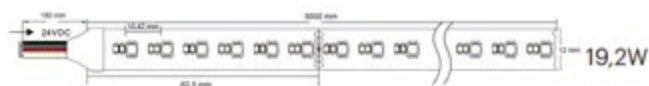

Datos Técnicos

Rollo 5 metros.
IP20 e IP65.
LED SMD3528+SMD2216.

14.4 W

19.2 W

>90 CRI	5 Años Garantía	24V	>0.90 FP
-20° +40°	ON-OFF 100000	50000h	120°

∅ 20
IP

Referencia	Potencia	CCT	Lm/m	Corte (mm)	Medidas (mm)	leds/metro		Ecoraee	PVP
82781	14,4W	RGB+CCT	620+1.400	100	12X5.000	180	50	0,09	119,60 €
82782	19,2W	RGB+CCT	780+1.900	62,5	12X5.000	288	50	0,09	166,40 €

∅ 65
IP

Referencia	Potencia	CCT	Lm/m	Corte (mm)	Medidas (mm)	leds/metro		Ecoraee	PVP
82783	14,4W	RGB+CCT	600+1.350	100	12X5.000	180	50	0,09	150,80 €
82784	19,2W	RGB+CCT	750+1.800	62,5	12X5.000	288	50	0,09	182,00 €