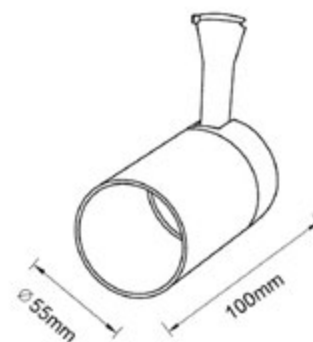

Blanco o Negro

3 Años Garantía	20 IP	08 IK
-----------------------	----------	----------

Referencia	Color	Casquillo		PVP
82872		GU10	12	36,40 €
82873		GU10	12	36,40 €

Accesorios

Focos de carril

Navigator

Acabado
Blanco o Negro