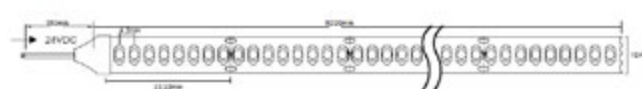

Newton 5

Tiras Led

Navigator

4.8 W

Datos Técnicos

Tira led profesional.
Rollo 5 metros.
Rollo 50 metros disponibles.
LED SMD 3528.
IP20 e IP65.
Disponible modelo RGB con chip SMD 5050.
Certificado UL.

9.6 W

14.4 W

19.2 W

>90 CRI	5 Años Garantía	24V	>0.90 FP
-20° +40°	ON-OFF 100000	50000h	120°

20
IP

Rollo 5 metros

Referencia	Potencia	CCT	Lm/m	Corte (mm)	Medidas (mm)	leds/metro		Ecorae	PVP
14560	4,8W	2.700K	500	100	8X5.000	60	50	0,09	29,03 €
14561	4,8W	3.000K	530	100	8X5.000	60	50	0,09	29,03 €
14562	4,8W	4.000K	550	100	8X5.000	60	50	0,09	29,03 €
14563	4,8W	6.000K	580	100	8X5.000	60	50	0,09	29,03 €
14564	9,6W	2.700K	1.175	25	8X5.000	120	50	0,09	50,64 €
14565	9,6W	3.000K	1.225	25	8X5.000	120	50	0,09	50,64 €
14566	9,6W	4.000K	1.250	25	8X5.000	120	50	0,09	50,64 €
14567	9,6W	6.000K	1.280	25	8X5.000	120	50	0,09	50,64 €
14568	14,4W	2.700K	1.450	33,3	10X5.000	180	50	0,09	67,60 €
14569	14,4W	3.000K	1.480	33,3	10X5.000	180	50	0,09	67,60 €
14570	14,4W	4.000K	1.500	33,3	10X5.000	180	50	0,09	67,60 €
14571	14,4W	6.000K	1.530	33,3	10X5.000	180	50	0,09	67,60 €
14572	14,4W	RGB	1.450	100	10X5.000	60	50	0,09	71,76 €
14573	19,2W	2.700K	1.800	33,3	10X5.000	240	50	0,09	83,20 €
14574	19,2W	3.000K	1.850	33,3	10X5.000	240	50	0,09	83,20 €
14575	19,2W	4.000K	1.900	33,3	10X5.000	240	50	0,09	83,20 €
14576	19,2W	6.000K	1.950	33,3	10X5.000	240	50	0,09	83,20 €
14577	19,2W	RGB	1.800	62,5	10X5.000	96	50	0,09	95,68 €