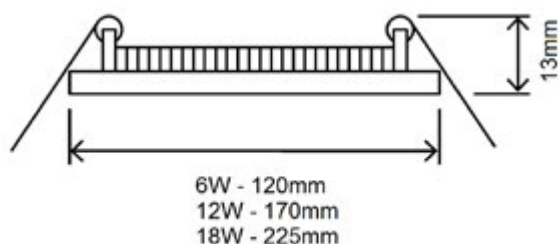

Acabado

Blanco

Uso doméstico

>80 CRI	3 Años Garantía	164 - 245V	∅ 40 IP
>0.50 FP	-20° +50°	50-60 HZ	ON-OFF 50000
30000h	120°		

Referencia	Potencia	CCT	Lúmenes	Color	Corte (mm)		Ecoraee	PVP
14184	6W	3.000K	510	○	100	100	0,09	5,86 €
14185	6W	4.000K	540	○	100	100	0,09	5,86 €
14186	6W	6.000K	570	○	100	100	0,09	5,86 €
14187	12W	3.000K	960	○	150	40	0,09	7,68 €
14188	12W	4.000K	1.080	○	150	40	0,09	7,68 €
14189	12W	6.000K	1.140	○	150	40	0,09	7,68 €
14190	18W	3.000K	1.440	○	200	30	0,09	10,14 €
14191	18W	4.000K	1.620	○	200	30	0,09	10,14 €
14192	18W	6.000K	1.710	○	200	30	0,09	10,14 €