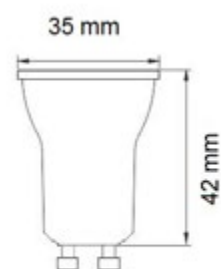

Nano

Dicroica GU10 4W

Navigator

>80 CRI	3 Años Garantía	220 - 240V	Ø 20 IP
>0,50 FP	-20° +40°	50-60 HZ	ON-OFF 50000
30000h	36°	50	

Referencia	Potencia	CCT	Lúmenes	Casquillo		Ecoraee	PVP
20475	4W	3.000K	310	GU10	50	0,11	5,34 €
20482	4W	4.000K	320	GU10	50	0,11	5,34 €

Nilo

Dicroica GU10

>80 CRI	3 Años Garantía	220 - 240V	Ø 20 IP
>0,50 FP	-20° +40°	50-60 HZ	ON-OFF 50000
30000h	15°	10/100