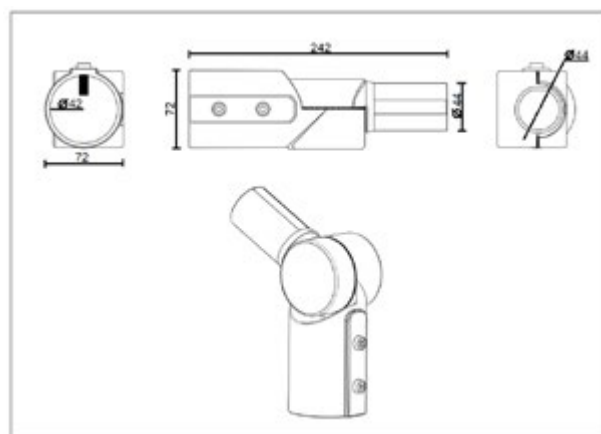

Datos Técnicos

Aluminio galvanizado de alta resistencia.

Acabado

Plata

82753

82754

Ángulo de fijación desde 45° hasta 80°.

Kit de montaje incluido.