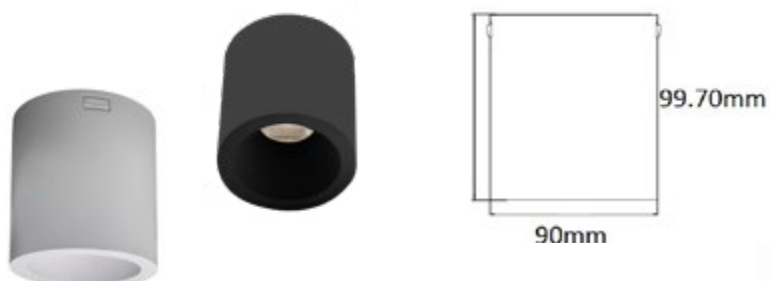

Milan Accesorios

Accesorios intercambiables de PVC

Accesorios de superficie