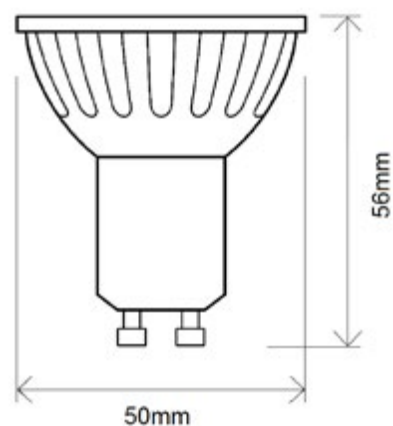

Bora

Dicroica GU10

Navigator

>80 CRI	3 Años Garantía	180 - 250V	20 IP
>0.50 FP	-20° +40°	50-60 HZ	ON-OFF 50000
30000h	120°	20/100	REGULABLE

Referencia	Descripción	Potencia	CCT	Lúmenes	Casquillos		Ecoraee	PVP
94128		3W	4.000K	285	GU10	100	0,11	3,12 €
94264		5W	3.000K	450	GU10	100	0,11	3,90 €
94130		5W	4.000K	475	GU10	100	0,11	3,90 €
71717		5W	6.000K	500	GU10	100	0,11	3,90 €
94226		7W	3.000K	630	GU10	100	0,11	4,99 €
94227		7W	4.000K	665	GU10	100	0,11	4,99 €
71719		7W	6.000K	700	GU10	100	0,11	4,99 €
14175	REGULABLE	7W	4.000K	665	GU10	100	0,11	7,02 €
20017	REGULABLE	7W	3.000K	630	GU10	100	0,11	7,02 €