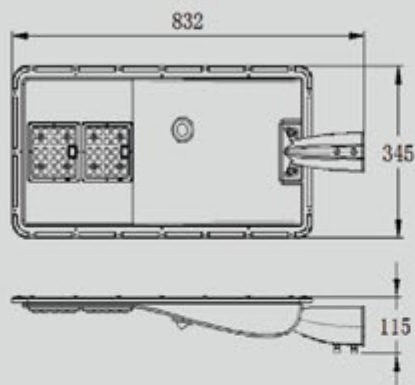

30W-40W
Altura de instalación 8-12m. 7,5 kg