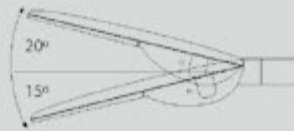

5

AÑOS
GARANTÍA

Farola LED

Acople
Inclinable

Rotación Horizontal $-15^{\circ} +20^{\circ}$