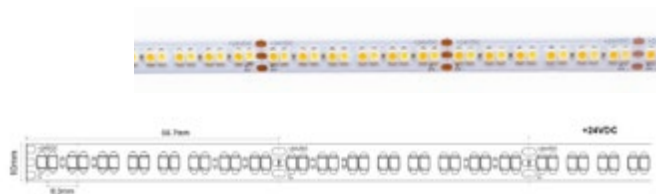

>90 CRI	5 Años Garantía	24V	>0.90 FP
-20° +40°	ON-OFF 100000	50000h	120°

Ø 20
IP

Referencia	Potencia	CCT	Lm/m	Corte (mm)	Medidas (mm)	leds/metro		Ecoraee	PVP
82785	14,4W	CCT	1.440	166	10X5.000	60	10	0,09	62,40 €
82786	19,2W	CCT	1.920	66.70	10X5.000	240	10	0,09	78,00 €

Ø 65
IP

Referencia	Potencia	CCT	Lm/m	Corte (mm)	Medidas (mm)	leds/metro		Ecoraee	PVP
82787	14,4W	CCT	1.440	166	10X5.000	60	10	0,09	78,00 €
82788	19,2W	CCT	1.920	66.70	10X5.000	240	10	0,09	98,80 €