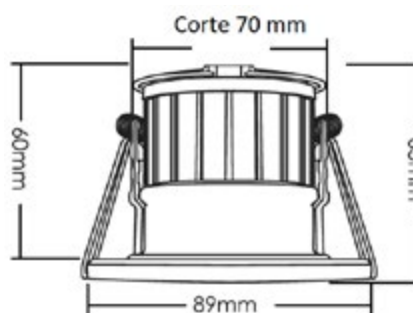

Referencia	Potencia	CCT	Lúmenes	Color	Corte (mm)	Ecoraee	PVP
83186	8W	CCT	800	Varios	70	0,09	42,00 €

CE RoHS ^{CHIP} EPISTAR