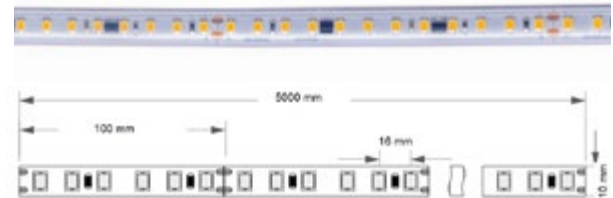

Tiras LED Digital

Datos Técnicos

IP67.

Rollo 5 metros.

Indicada para su uso en exterior, zonas expuestas a alta humedad o salpicaduras de agua.

LED SMD 2835.

>80 CRI	3 Años Garantía	24V	67 IP
>0.90 FP	-20° +40°	ON-OFF 100000	30000h
120°			