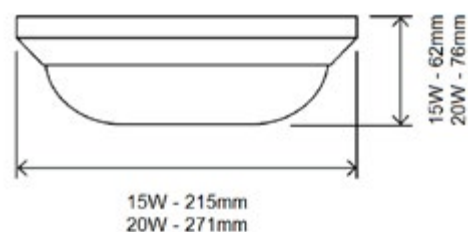

Referencia	Descripción	Potencia	CCT	Lúmenes	Color		Ecoraee	PVP
82859		15W	4.000K	1.300	○	10	0,09	14,30 €
82860		15W	6.000K	1.400	○	10	0,09	14,30 €
82861		20W	4.000K	1.700	○	10	0,09	18,08 €
82862		20W	6.000K	1.800	○	10	0,09	18,08 €
NV0023	KEOPS OVAL-ACC.-MARCO-DECORATIVO-15W-BLANCO				○			1,56 €
NV0024	KEOPS OVAL-ACC.-MARCO-DECORATIVO-15W-NEGRO				●			1,56 €
NV0025	KEOPS OVAL-ACC.-MARCO-DECORATIVO-20W-BLANCO				○			2,34 €
NV0026	KEOPS OVAL-ACC.-MARCO-DECORATIVO-20W-NEGRO				●			2,34 €
NV0012	KEOPS OVAL-ACC.-MARCO LISO-15W-BLANCO				○			1,56 €
NV0011	KEOPS OVAL-ACC.-MARCO LISO-15W-NEGRO				●			1,56 €
NV0014	KEOPS OVAL-ACC.-MARCO LISO-20W-BLANCO				○			2,34 €
NV0013	KEOPS OVAL-ACC.-MARCO LISO-20W-NEGRO				●			2,34 €
NV0020	KEOPS OVAL-ACC.-MARCO REJILLA-15W-BLANCO				○			1,56 €
NV0019	KEOPS OVAL-ACC.-MARCO REJILLA-15W-NEGRO				●			1,56 €
NV0022	KEOPS OVAL-ACC.-MARCO REJILLA-20W-BLANCO				○			2,34 €
NV0021	KEOPS OVAL-ACC.-MARCO REJILLA-20W-NEGRO				●			2,34 €