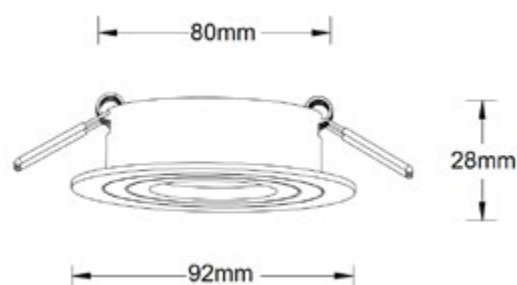

Ícaro

Aro Dicroica

Navigator

Acabado
Blanco o Negro

Referencia	Descripción	Color	Corte (mm)		PVP
14617	REDONDO	○	80	50	9,50 €
14618	REDONDO	●	80	50	9,50 €
14622	CUADRADO	○	80	50	10,00 €
14623	CUADRADO	●	80	50	10,00 €