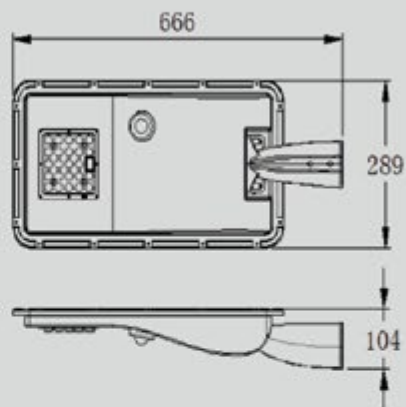

20W
Altura de instalación 4-6 m. 5,5 kg