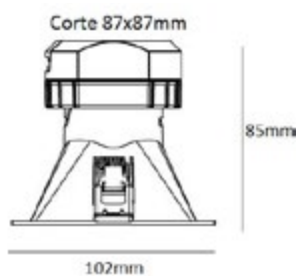

Milan Accesorios

Accesorios intercambiables de PVC

Acc. estándar cuadrado