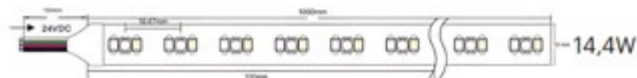

Datos Técnicos

Rollo 5 metros.
IP20 e IP65.
LED SMD3528+SMD2216.

14.4 W