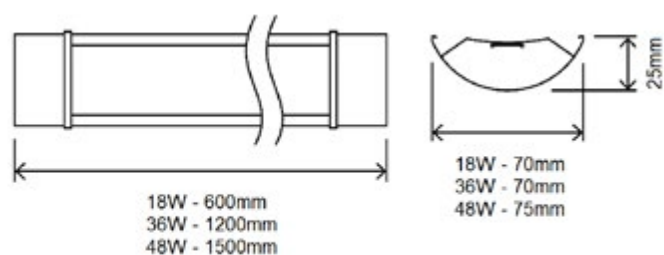

Sigma

Pantallas Slim Led

Navigator

Datos Técnicos

Pantalla Slim.
Policarbonato.
Kit de montaje incluido.

Acabado

Blanco

>80 CRI	3 Años Garantía	176- 264V	20 IP
>0.90 FP	-20° +4°	50-60 HZ	08 IK
ON-OFF 50000	30000h	120°	

Referencia	Potencia	CCT	Lúmenes		Ecoraee	PVP
61088	18W	4.000K	1.600	24	0,09	14,96 €
61090	36W	4.000K	3.200	24	0,09	26,66 €
61442	48W	4.000K	4.200	24	0,09	36,28 €

CE **RoHS** ^{CHIP} **EPISTAR**