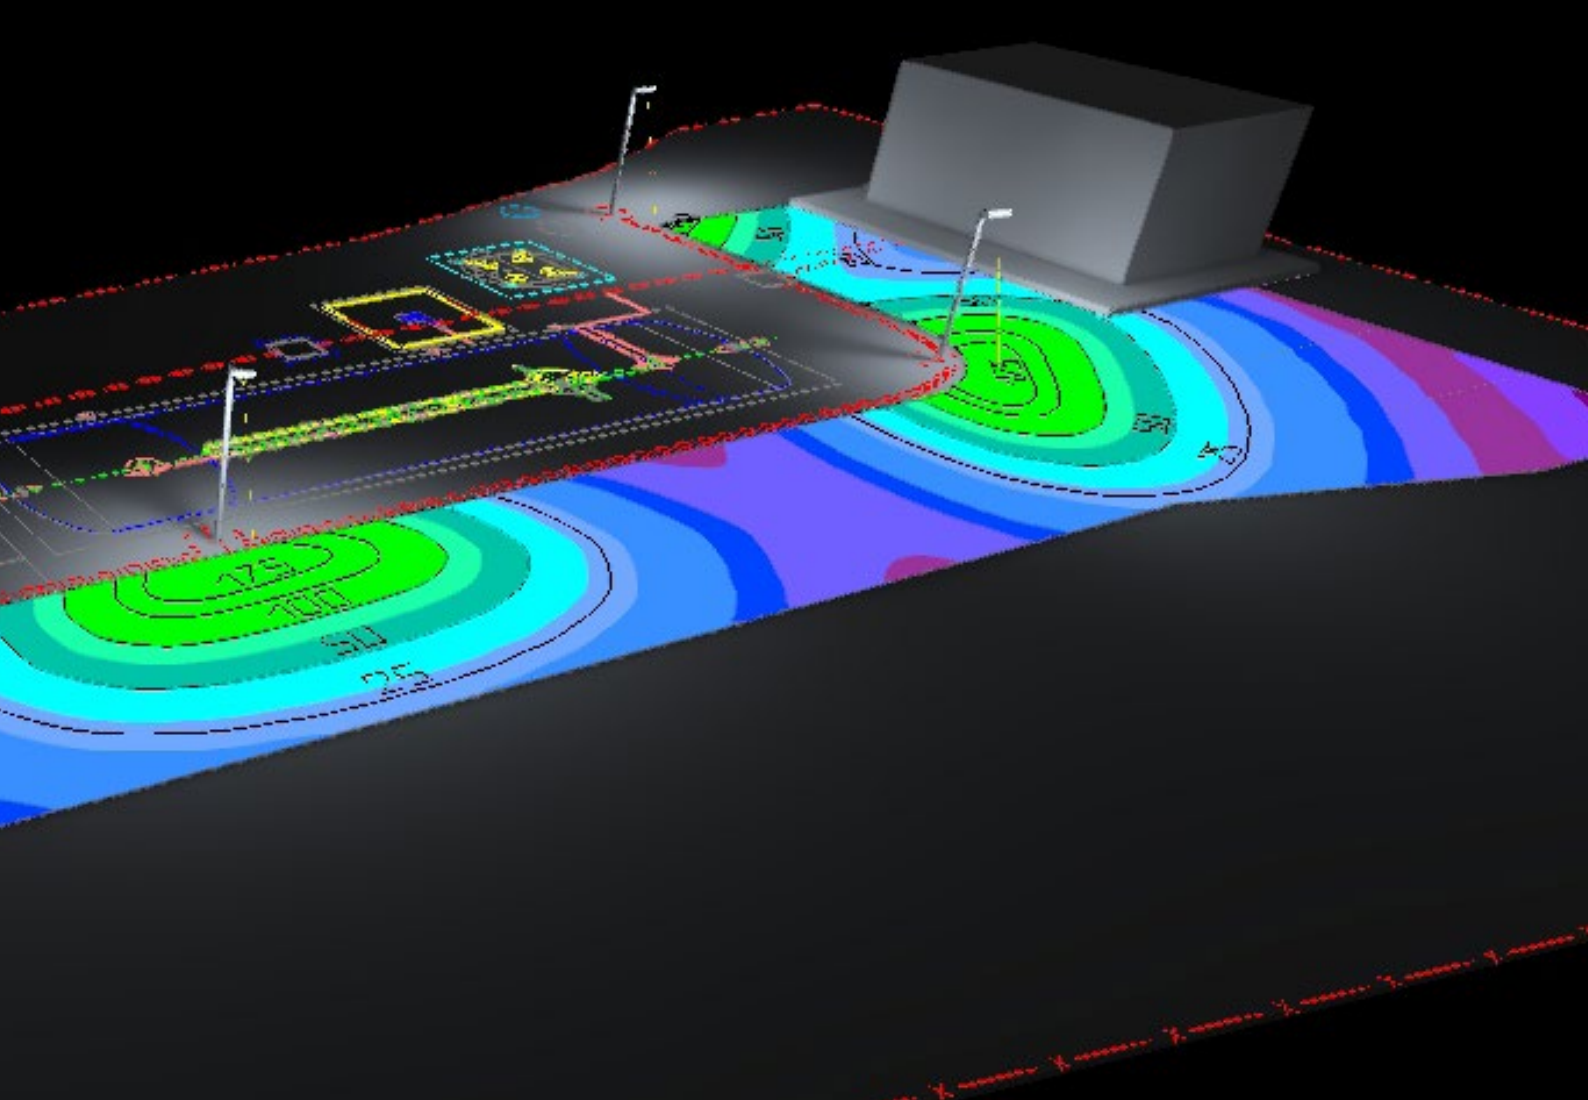

Ayuntamiento Rocafort

Vivienda Unifamiliar

Nave Industrial Castelloli

CC La Zenia

Depuradora CLM

Los productos de Navigator Lighting, gracias a los continuos recursos destinados en I+D+I, están en la vanguardia en cuanto a rendimientos y eficiencias, lo que permite encontrar las mejores soluciones para cada proyecto lumínico, adaptándose a todas las situaciones del mercado. Además nuestra condición de fabricante, nos permite el desarrollo de luminarias específicas para cada proyecto, o modificar las existentes, cumpliendo los requisitos exigidos para cada estudio.