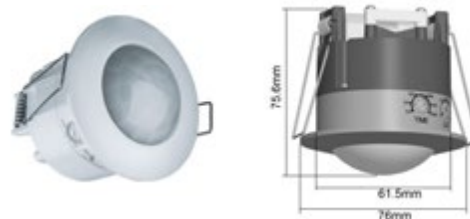

Sensores Techo

Navigator

Datos Técnicos

Funciona con todo tipo de lámparas.
Posibilidad de personalizar.
Carga en tiempo de espera.
Umbral de respuesta según el nivel de iluminación.

Acabado

Blanco

IRM07