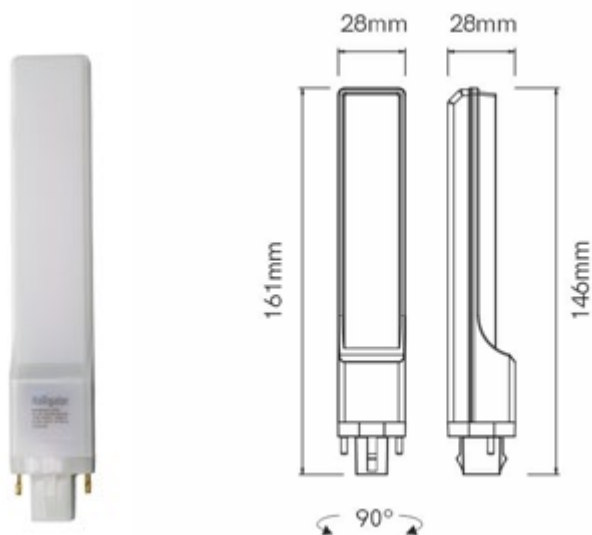

CE **RoHS** ^{CHIP} **EPISTAR**

Elva

Bombilla PL 10W

Navigator

>80 CRI	3 Años Garantía	220 - 240V	Ø 20 IP
>0,50 FP	-20° +40°	50-60 HZ	ON-OFF 50000
30000h	120°		

Referencia	Potencia	CCT	Lúmenes	Casquillo		Ecoraee	PVP
20383	10W	3.000K	850	G24	100	0,11	8,46 €
20390	10W	4.000K	900	G24	100	0,11	8,46 €
20406	10W	6.000K	950	G24	100	0,11	8,46 €