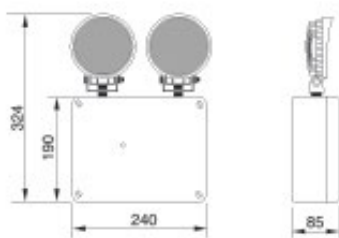

Dos Focos

EM502000
EM502700