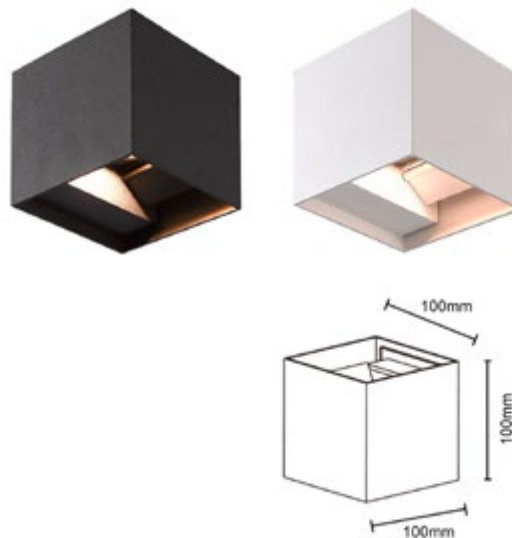

Deka

Apliques de pared

Navigator

Datos Técnicos

Uso interior o exterior.

Pestaña regulación del ángulo de luz de 0°-90°.

Acabado

Blanco o Negro

>80 CRI	3 Años Garantía	220 - 240V	65 IP
>0.90 FP	-20° +40°	50-60 HZ	ON-OFF 50000
50000h