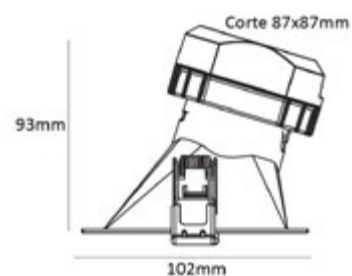

Acc. asimétrico cuadrado

Referencia	Descripción	Color	Corte (mmxmm)	Ecoraee	PVP
NV0084	ACCESORIO ASIMÉTRICO CUADRADO	○	102	0	3,75 €
NV0085	ACCESORIO ASIMÉTRICO CUADRADO	●	102	0	3,75 €
NV0086	ACCESORIO ESTÁNDAR CUADRADO	○	102	0	3,75 €
NV0087	ACCESORIO ESTÁNDAR CUADRADO	●	102	0	3,75 €