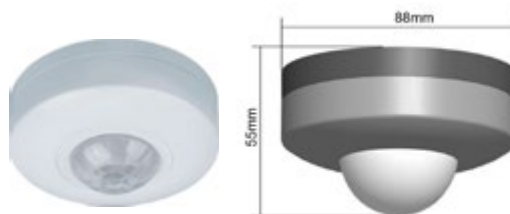

Datos Técnicos

Funciona con todo tipo de lámparas.
 Posibilidad de personalizar.
 Carga en tiempo de espera.
 Umbral de respuesta según el nivel de iluminación.

IRM02

IRM03

3 Años Garantía	-25° +45°	360°	50
-----------------------	--------------	------	----