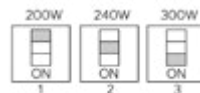

Conector estanco incluido.

Potencia seleccionable.

Acabado

Negro

200W

>80 CRI	3 Años Garantía	120 - 277V	Ø 65 IP
>0.90 FP	-20° +40°	50-60 HZ	ON-OFF 50000
60°	50000h	08 IK	

300W

82227