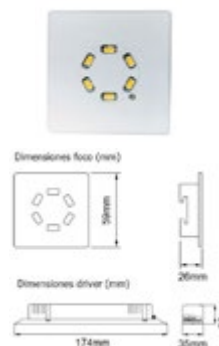

Datos Técnicos

1 hora de autonomía.
Protección de batería.

Acabado

Blanco

Avalon estándar

Referencia	Lúmenes	Corte (mm)	Ecoraee	PVP
EM31070	70	34X45	0	52,00 €
EM31100	100	34X45	0	56,16 €
EM31150	150	34X45	0	60,32 €
EM31200	200	34X45	0	64,48 €
EM31260	260	34X45	0	68,64 €