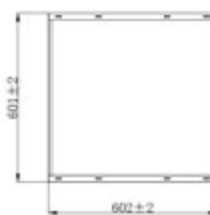

Datos Técnicos

Kit de superficie para panel CON fondo.
Compatible panel Volta.

Acabado

Blanco

Referencia		Corte (mm)	Ecoraee	PVP
82763	20	601X602	0	20,14 €
82764	15	301X1202	0	25,86 €
82765	15	601X1202	0	34,58 €