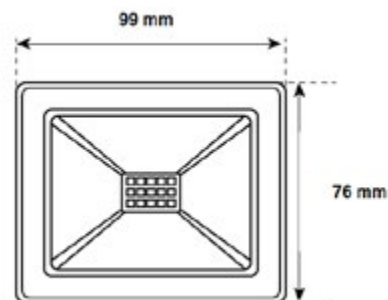

Referencia	Potencia	CCT		Ecoraee	PVP
61147	20W	RGB	100	0,09	46,80 €