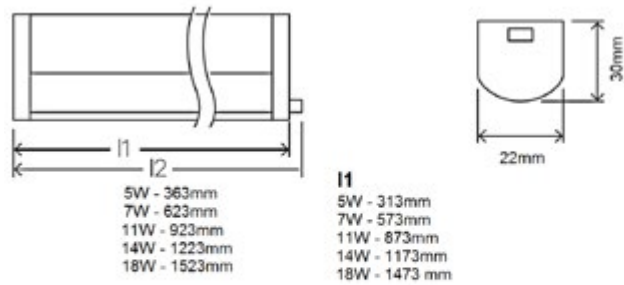

Alexia

Regleta Led

Datos Técnicos

Regleta enlazable T5.
Interruptor incorporado.
Grapas de sujeción incluidas.
Novedad: Disponible en CCT.

Acabado

Blanco

Modelo T5 con selector CCT

>80 CRI	3 Años Garantía	176- 264V	33 IP
>0.90 FP	-20° +35°	50-60 HZ	ON-OFF 50000
30000h	120°	30