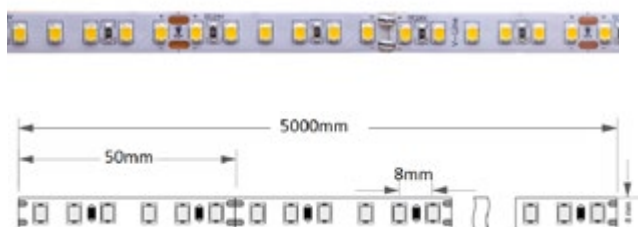

Beta 5

Tiras Led

Datos Técnicos

Excelente relación calidad-precio.
Disponible en RGB.
IP20 e IP65.
LED SMD 3528.
Rollo 5 metros.
Disponible rollo 30 metros.
Chip modelos rgb SMD 5050.

>80 CRI	3 Años Garantía	24V	>0.90 FP
-20° +40°	ON-OFF 100000	30000h	120°

4.8 W

14.4 W