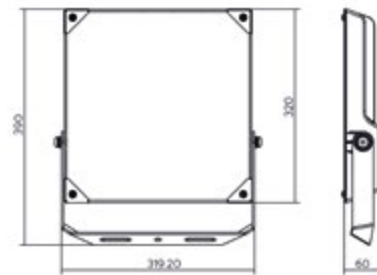

Acabado

Negro

>80 CRI	3 Años Garantía	120 - 277V	Ø 65 IP
>0.90 FP	-20° +40°	50-60 HZ	ON-OFF 50000
60°	50000h	08 IK