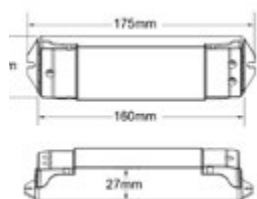

Amplificador led 1 Canal

Amplificador led compatible con tiras led 12-24v monocolor.

Referencia	Potencia	CCT	Color	Medidas (mm)		PVP
83232	360W	MONOCOLOR	BLANCO	45x175	10	47,40 €