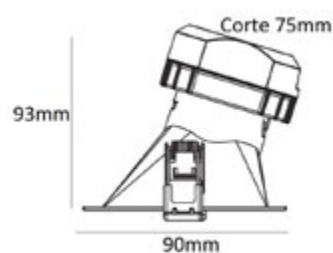

CE **RoHS** ^{CHIP} **EPISTAR**

*Tamaño a escala real.

Acc. estándar redondo

● NV0104

Acc. asimétrico redondo

● NV0083

○ NV0082

Referencia	Descripción	Color	Corte (mmxmm)	Ecoraee	PVP
NV0104	ACCESORIO ESTÁNDAR REDONDO	●	75	0	3,75 €
NV0082	ACCESORIO ASIMÉTRICO REDONDO	○	90	0	3,75 €
NV0083	ACCESORIO ASIMÉTRICO REDONDO	●	90	0	3,75 €