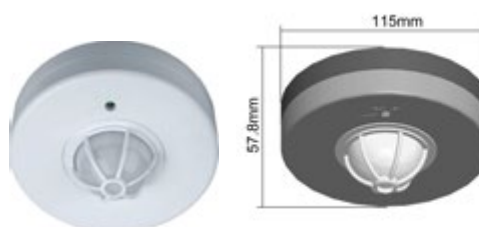

IRM03

3 Años Garantía	-25° +45°	360°	50

Referencia	Descripción	Tiempo de apagado	Color	IP	ALTURA (m)	ALCANCE (m)		PVP
71963	IRM02	10s -7 min	BLANCO	33	2- 4 m	6 m	50	13,52 €
71964	IRM03	10s -15 min	BLANCO	33	2- 4 m	6 m	50	13,52 €