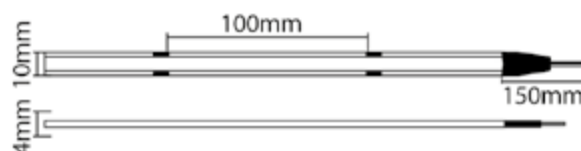

Datos Técnicos

Tira led COB 10w a 220v, proporciona una iluminación lineal, de venta al corte por metro o rollos de 50 metros.

Funciona directamente a 220-240v, sin necesidad de transformador.

384 leds por metro, tramo máximo recomendado 30 metros.

Requiere toma de tierra junto al perfil.

>80 CRI	3 Años Garantía	-20° +40°	65 IP
120°	30000h	>0.90 FP	50-60 HZ
220 - 240V			

Referencia	CCT	ID	Potencia	Lm/m	Medidas (mm)	Ecoraee	PVP/metro
83361	2.700K	65	10W	925	8X5.000	0,09	15,50 €
83362	4.000K	65	10W	950	8X5.000	0,09	15,50 €
83363	6.000K	65	10W	975	8X5.000	0,09	15,50 €