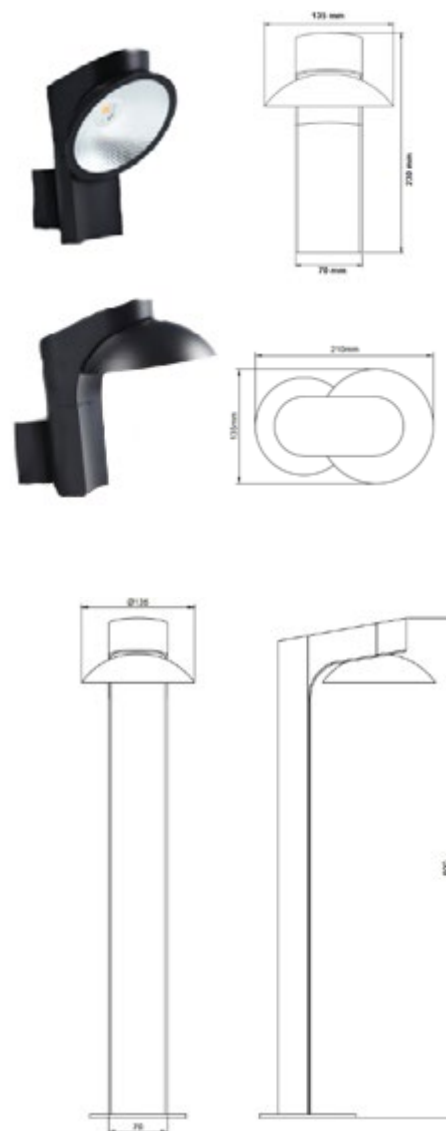

Kenya

Iluminación exterior

Navigator

Datos Técnicos

Conjunto de aplique de pared y baliza.
Giratorio 300°.

Acabado

Negro

QR Vídeo

>80 CRI	3 Años Garantía	220 - 240V	54 IP
>0.90 FP	-20° +40°	50-60 HZ	ON-OFF 50000
50000h	120°		

Kenya baliza

Referencia	Potencia	CCT	Lúmenes	Ecoraee	PVP
83114	10W	3.000K	600	0,16	115,00 €

Kenya aplique

Referencia	Potencia	CCT	Lúmenes	Ecoraee	PVP
83115	10W	3.000K	600	0,09	64,00 €