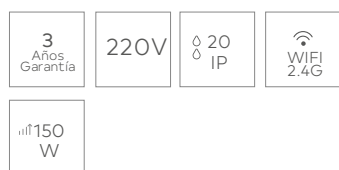

Referencia	Potencia	Medidas	Wifi	Ecoraee	PVP
82635	150W	46x46x18mm	2.4G	0	52,00 €

Switch

Smart Lighting

Navigator

Datos Técnicos

Control remoto de encendido/apagado.
Programación encendido y apagado.
Compatible con Alexa y Google Home.