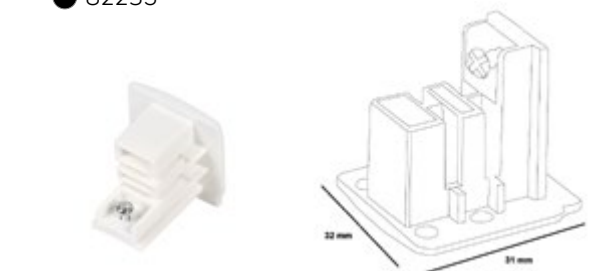

Accesorios

Focos de carril

Navigator

- 82234
- 82235

- 82242
- 82243

- 82236
- 82237

- 82244
- 82245

- 82238 IZQ/82294 DER
- 82239 IZQ/82296 DER