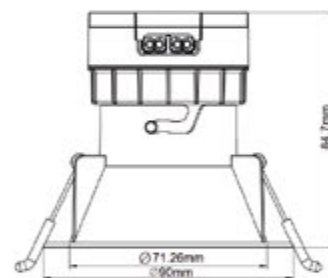

Referencia	Potencia	CCT	Lúmenes	Color	Corte (mm)		Ecoraee	PVP
83262	8W	CCT	800		75	50	0,09	12,50 €

CE **RoHS** ^{CHIP} **EPISTAR**