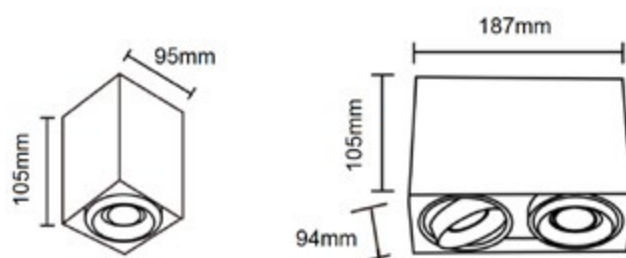

Referencia	Potencia	Color	Casquillo		PVP
82266	MAX 50W	○	GU10	20	26,00 €
82267	MAX 50W	●	GU10	20	26,00 €
82268	MAX 50WX2	○	GU10	20	39,00 €
82269	MAX 50WX2	●	GU10	20	39,00 €