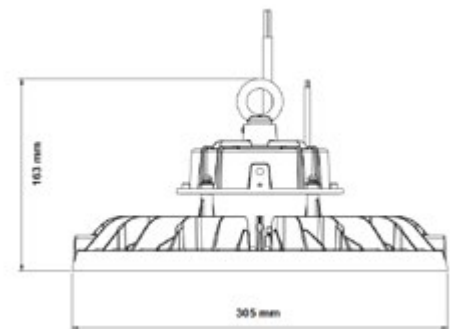

Mylos PRO

Campanas LED

Navigator

Datos Técnicos

Campana LED SMART.
Selector de potencia y CCT.
Disponible con sensor inteligente, regulable, bluetooth, Zigbee.
Regulable 1-10V, Dali opcional.
Protector de sobretensión 6KV.
Kit de emergencia disponible.

Eficiencia lumínica hasta 180lm/w.

>80 CRI	5 Años Garantía	120-277V	65 IP
50-60 HZ	10 IK	<19 UGR	180 lm/W
REGULABLE	PERSONALIZABLE	100000h	-20° +50°

Referencia	Descripción	Potencia	CCT	Rango	Color	Medidas (mm)	Ecoraee	PVP	
83121	120°	100W-150W-200W	CCT	RANGO 14.000 A 36.000		163X305	1	0,16	260,00 €
	120°	100W	3.000K	14.000	NEGRO				
	120°	100W	4.300K	16.500	NEGRO				
	120°	100W	5.700K	18.000	NEGRO				
	120°	150W	3.000K	21.000	NEGRO				
	120°	150W	4.300K	24.750	NEGRO				
	120°	150W	5.700K	27.000	NEGRO				
	120°	200W	3.000K	28.000	NEGRO				
	120°	200W	4.300K	33.000	NEGRO				
	120°	200W	5.700K	36.000	NEGRO				

Referencia	Descripción	Ecoraee	PVP
83122	Sensor de movimiento infrarrojo	1	41,00 €
83123	Sensor Smart Bluetooth TUYA	1	59,90 €
NV0145	MYLOS - SOPORTE LYRA	1	25,00 €
NV0130	MYLOS - MANDO SENSOR INFRARROJO	1	85,00 €