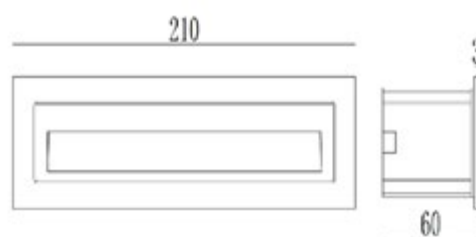

Referencia	Potencia	CCT	Lúmenes	Ecorae	PVP
83116	6W	3.000K	600	0,09	46,90 €