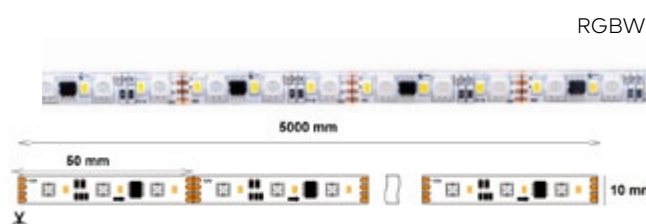

Rollo 5 metros.

Kit de funcionamiento incluido.

CONTROLADOR WIFI+MANDO+ TRANSFORMADOR.

Tramo máximo 5 metros.

Compatible con Alexa y Google Home.

QR Manual y vídeo

INCLUYE:

- Rollo 5 metros
- Kit de funcionamiento incluido
- CONTROLADOR
- WIFI+MANDO+TRANSFORMADOR