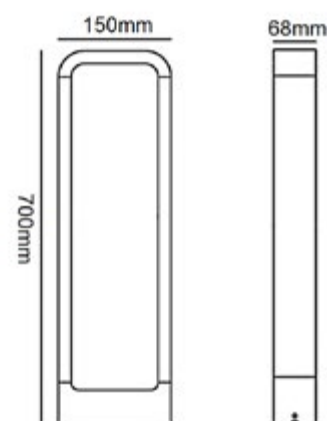

Túdor

Iluminación exterior

Navigator

Datos Técnicos

Baliza decorativa.

Acabado

Negro

>80 CRI	3 Años Garantía	220 - 240V	65 IP
>0.90 FP	-20° +40°	50-60 HZ	ON-OFF 50000
50000h	80°		

Referencia	Potencia	CCT	Lúmenes	Color		Ecoraee	PVP
82889	12W	3.000K	1.000	●	6	0,5	88,40 €