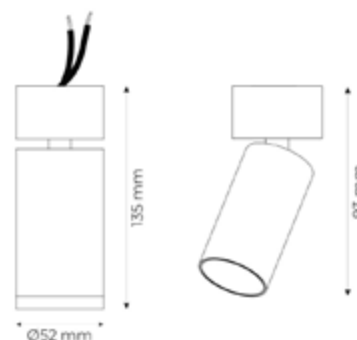

Referencia	Potencia	Color	Casquillo		PVP
83228	50W MAX	83228	GU10	10	22,00 €
83229	50W MAX	83229	GU10	10	22,00 €