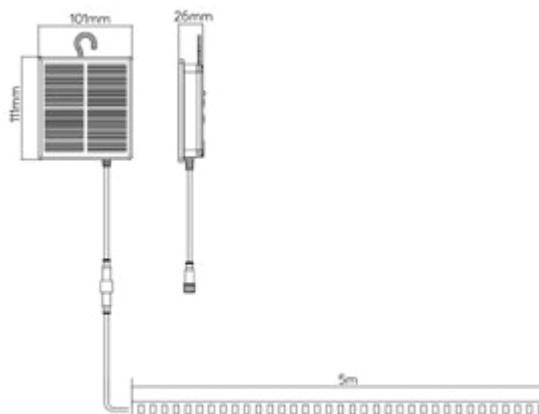

Aire

Tira led IP65

Navigator

Datos Técnicos

Tira led solar, carga completa 8 horas, autonomía 6-8h.

Mando para control de las distintas funciones.

Disponible en diferentes tamaños y colores.

Referencia	CCT	Lm/m	Corte (mm)	Medidas (mm)	Ecoraee	PVP
83338	3.000K	150	20	8X5.000	0	32,00 €
83339	4.000K	150	20	8X5.000	0	32,00 €
83340	6.000K	150	20	8X5.000	0	32,00 €
83341	RGB	120	20	8X5.000	0	32,00 €